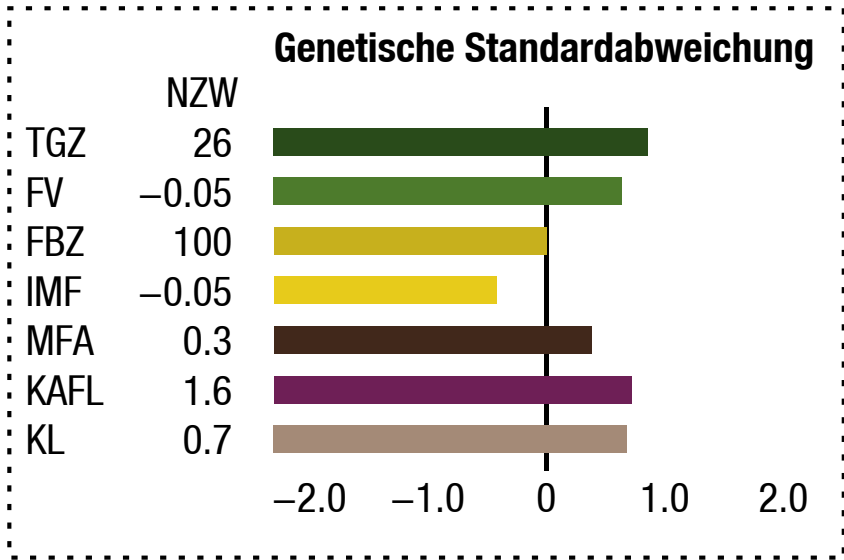

Züchter:
LUKAS JOHANNES
GRAZERSTRASSE 17, 8083 ST. STEFAN/R.

V: EGERL	6-8913 NN	GZW-MS: 132	VV: EPPL	6-8771 NN*
			VM:	6-9919 NP

NZW:	TGZ	FV	MFA %	FBZ	IMF %
	47	-0.09	0.4	102	-0.01

M:	6-82007 NN*	GZW-MS: 97	MV: WILHELM	6-8690 NN
			MM:	6-9866 NN

NZW:	TGZ	FV	MFA %	FBZ	IMF %
	1	-0.03	-0.1	99	-0.14

NP*

Abstammung: 9989/46
geb. 24.06.2019 – 296 Tage

GZW-MS: 117 KL: I
EL: 21.01.2020
142 kg
673 g
5.3 mm

Züchter:
LUKAS JOHANNES
GRAZERSTRASSE 17, 8083 ST. STEFAN/R.