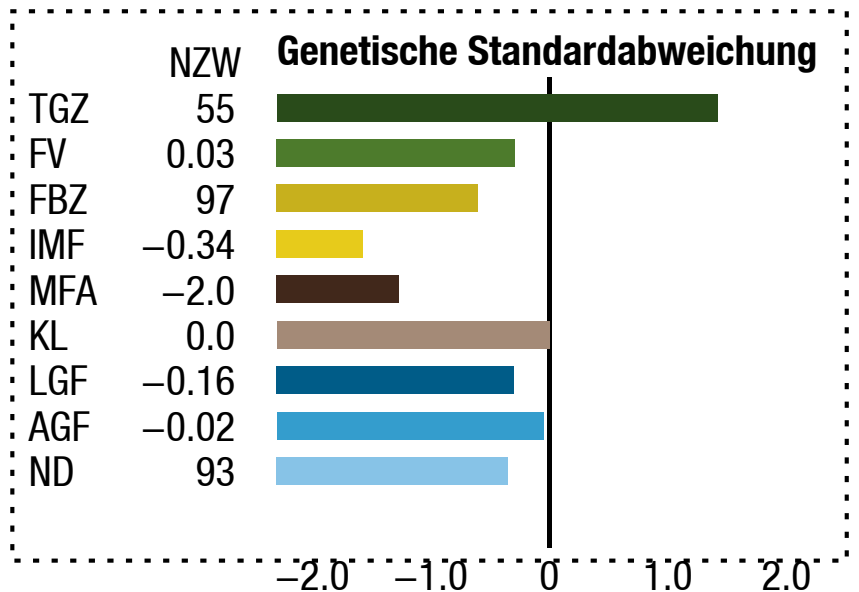

LANDRASSE

NN*

Abstammung: 11173/34, Zi: 8/8
geb. 12.08.2019 – 247 Tage

GZW: 102 KL: I
GZW-MS: 101 EL: 21.01.2020
GZW-F: 97 118 kg
728 g
13 mm

Züchter:
LUKAS JOHANNES
GRAZERSTRASSE 17, 8083 ST. STEFAN/R.

V: GRAF	6-11090 NN	GZW-MS: 100	VV: GABERN	4-7651 NN
		GZW-F: 118	VM: A849	2-29164 NN

	TGZ	FV	MFA %	FBZ	IMF %	LGF	AGF	ND
NZW:	94	0.07	-2.2	93	-0.76	0.41	0.75	89

M:	6-11173 NN*	GZW-MS: 0	MV:
		GZW-F: 0	MM:

	TGZ	FV	MFA %	FBZ	IMF %	LGF	AGF	ND
NZW:	0		0.0	0				0

NP*

Abstammung: 9997/44
geb. 22.07.2019 – 268 Tage

GZW-MS: 126 KL: I
EL: 03.02.2020
135 kg
689 g
6.1 mm

Züchter:
LUKAS JOHANNES
GRAZERSTRASSE 17, 8083 ST. STEFAN/R.

V: BOSSHOSS	6-8995 NN*	GZW-MS: 133	VV: BEN	6-8916 NN
			VM:	6-9954 NN

	TGZ	FV	MFA %	FBZ	IMF %
NZW:	49	-0.08	0.7	102	-0.13

Züchter:
LUKAS JOHANNES
GRAZERSTRASSE 17, 8083 ST. STEFAN/R.

V: EGERL	6-8913 NN	GZW-MS: 132	VV: EPPL	6-8771 NN*
			VM:	6-9919 NP

NZW:	TGZ	FV	MFA %	FBZ	IMF %
	47	-0.09	0.4	102	-0.01

M:	6-82007 NN*	GZW-MS: 97	MV: WILHELM	6-8690 NN
			MM:	6-9866 NN