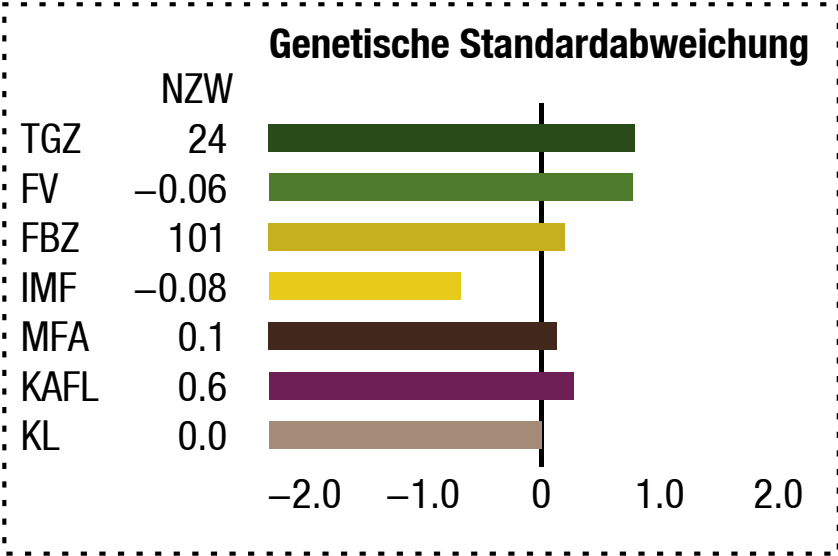

GZW-MS: 126 KL: I
EL: 03.02.2020
135 kg
689 g
6.1 mm

Züchter:
LUKAS JOHANNES
GRAZERSTRASSE 17, 8083 ST. STEFAN/R.

V: BOSSHOSS	6-8995 NN*	GZW-MS: 133	VV: BEN	6-8916 NN
			VM:	6-9954 NN

	TGZ	FV	MFA %	FBZ	IMF %
NZW:	49	-0.08	0.7	102	-0.13

M:	6-9997 NP*	GZW-MS: 120	MV: EPPL	6-8771 NN*
			MM:	6-9811 NP

	TGZ	FV	MFA %	FBZ	IMF %
NZW:	14	-0.07	0.8	96	-0.09

NN*

Abstammung: 82007/40
geb. 19.07.2019 – 271 Tage

GZW-MS: 115 KL: I
EL: 03.02.2020
135 kg
678 g
6.1 mm

Züchter:
LUKAS JOHANNES
GRAZERSTRASSE 17, 8083 ST. STEFAN/R.

V: EGERL	6-8913 NN	GZW-MS: 132	VV: EPPL	6-8771 NN*
			VM:	6-9919 NP

NZW:	TGZ	FV	MFA %	FBZ	IMF %
	47	-0.09	0.4	102	-0.01

M:	6-82007 NN*	GZW-MS: 97	MV: WILHELM	6-8690 NN
			MM:	6-9866 NN