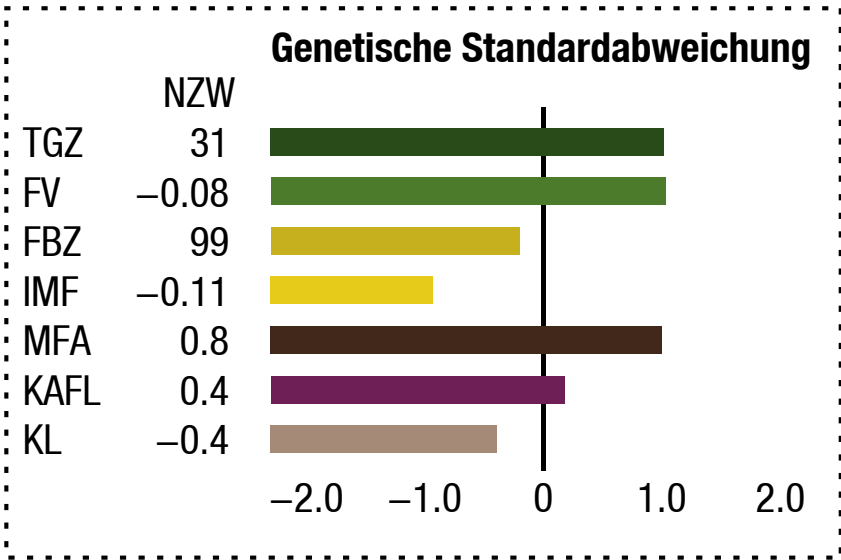

LANDRASSE

NN*

Abstammung: 11173/34, Zi: 8/8
geb. 12.08.2019 – 247 Tage

GZW: 102 KL: I
GZW-MS: 101 EL: 21.01.2020
GZW-F: 97 118 kg
728 g
13 mm

Züchter:
LUKAS JOHANNES
GRAZERSTRASSE 17, 8083 ST. STEFAN/R.

V: GRAF	6-11090 NN	GZW-MS: 100	VV: GABERN	4-7651 NN
		GZW-F: 118	VM: A849	2-29164 NN

	TGZ	FV	MFA %	FBZ	IMF %	LGF	AGF	ND
NZW:	94	0.07	-2.2	93	-0.76	0.41	0.75	89

M:	6-11173 NN*	GZW-MS: 0	MV:
		GZW-F: 0	MM:

	TGZ	FV	MFA %	FBZ	IMF %	LGF	AGF	ND
NZW:	0		0.0	0				0

NP*

Abstammung: 9997/44
geb. 22.07.2019 – 268 Tage

GZW-MS: 126 KL: I
EL: 03.02.2020
135 kg
689 g
6.1 mm

Züchter:
LUKAS JOHANNES
GRAZERSTRASSE 17, 8083 ST. STEFAN/R.

V: BOSSHOSS	6-8995 NN*	GZW-MS: 133	VV: BEN	6-8916 NN
			VM:	6-9954 NN

	TGZ	FV	MFA %	FBZ	IMF %
NZW:	49	-0.08	0.7	102	-0.13

Züchter:
LUKAS JOHANNES
GRAZERSTRASSE 17, 8083 ST. STEFAN/R.

V: EGERL	6-8913 NN	GZW-MS: 132	VV: EPPL	6-8771 NN*
			VM:	6-9919 NP

NZW:	TGZ	FV	MFA %	FBZ	IMF %
	47	-0.09	0.4	102	-0.01

M:	6-82007 NN*	GZW-MS: 97	MV: WILHELM	6-8690 NN
			MM:	6-9866 NN