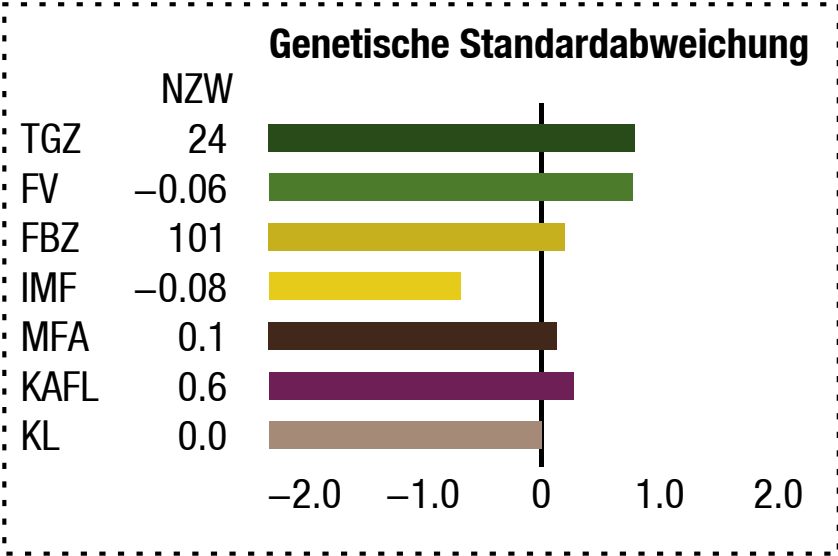

GZW-MS: 115 KL: I
EL: 03.02.2020
143 kg
719 g
5.5 mm

Züchter:
LUKAS JOHANNES
GRAZERSTRASSE 17, 8083 ST. STEFAN/R.

V: EGERL	6-8913 NN	GZW-MS: 132	VV: EPPL	6-8771 NN*
			VM:	6-9919 NP

	TGZ	FV	MFA %	FBZ	IMF %
NZW:	47	-0.09	0.4	102	-0.01

M:	6-82007 NN*	GZW-MS: 97	MV: WILHELM	6-8690 NN
			MM:	6-9866 NN

	TGZ	FV	MFA %	FBZ	IMF %
NZW:	1	-0.03	-0.1	99	-0.14

NN*

Abstammung: 82007/39
geb. 19.07.2019 – 271 Tage

GZW-MS: 115 KL: I
EL: 03.02.2020
145 kg
729 g
5.3 mm

Züchter:
LUKAS JOHANNES
GRAZERSTRASSE 17, 8083 ST. STEFAN/R.

V: EGERL	6-8913 NN	GZW-MS: 132	VV: EPPL	6-8771 NN*
			VM:	6-9919 NP

	TGZ	FV	MFA %	FBZ	IMF %
NZW:	47	-0.09	0.4	102	-0.01

M:	6-82007 NN*	GZW-MS: 97	MV: WILHELM	6-8690 NN
			MM:	6-9866 NN

	TGZ	FV	MFA %	FBZ	IMF %
NZW:	1	-0.03	-0.1	99	-0.14

NN*

Abstammung: 9981/49
geb. 21.06.2019 – 299 Tage

GZW-MS: 124 KL: I
EL: 21.01.2020
144 kg
673 g
5.1 mm

Züchter:
LUKAS JOHANNES
GRAZERSTRASSE 17, 8083 ST. STEFAN/R.