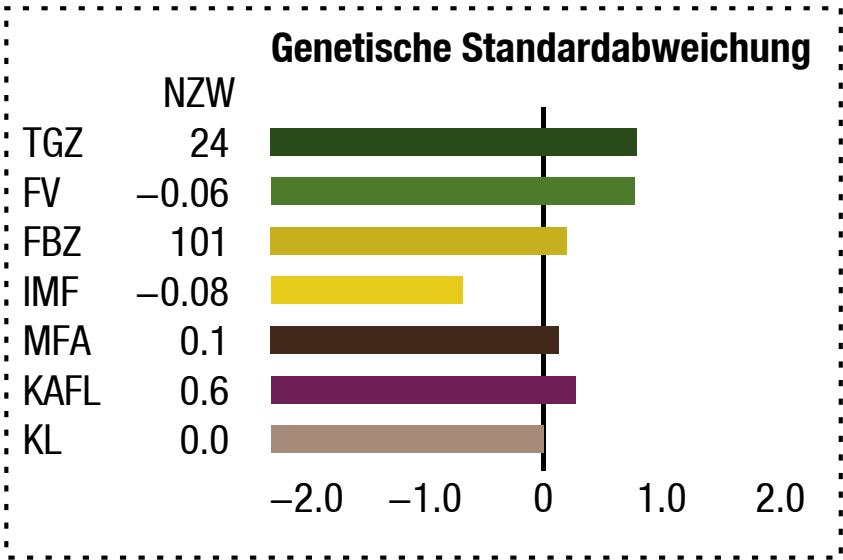

NN*

Abstammung: 9971/51
geb. 31.07.2019 – 259 Tage

GZW-MS: 125 KL: I
EL: 03.02.2020
124 kg
663 g
7 mm

Züchter:
LUKAS JOHANNES
GRAZERSTRASSE 17, 8083 ST. STEFAN/R.

V: EGERL	6-8913 NN	GZW-MS: 132	VV: EPPL	6-8771 NN*
			VM:	6-9919 NP

	TGZ	FV	MFA %	FBZ	IMF %
NZW:	47	-0.09	0.4	102	-0.01

M:	6-9971 NN*	GZW-MS: 118	MV: WUXI	6-8789 NN*
			MM:	6-9935 NN*

	TGZ	FV	MFA %	FBZ	IMF %
NZW:	-0	-0.08	0.8	103	-0.14

NN*

Abstammung: 82007/41
geb. 19.07.2019 – 271 Tage

GZW-MS: 115 KL: I
EL: 03.02.2020
143 kg
719 g
5.5 mm

Züchter:
LUKAS JOHANNES
GRAZERSTRASSE 17, 8083 ST. STEFAN/R.

V: EGERL	6-8913 NN	GZW-MS: 132	VV: EPPL	6-8771 NN*
			VM:	6-9919 NP

	TGZ	FV	MFA %	FBZ	IMF %
NZW:	47	-0.09	0.4	102	-0.01