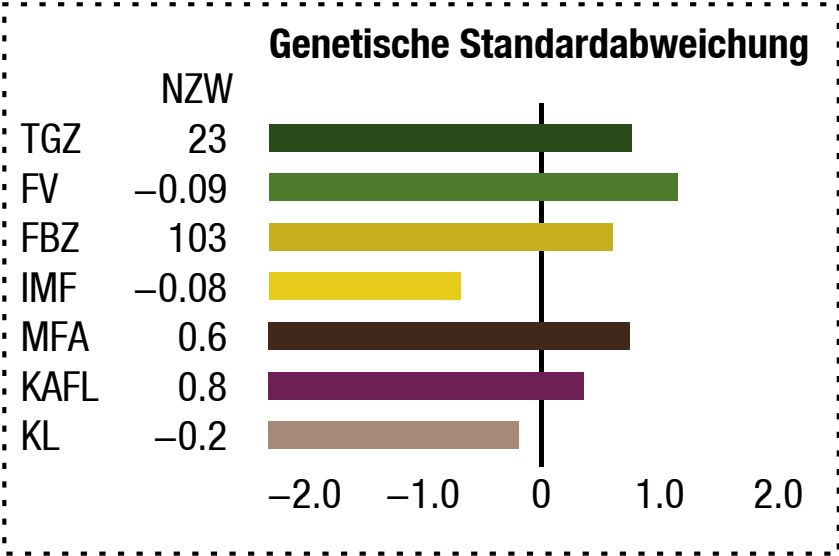

Züchter:
LUKAS JOHANNES
GRAZERSTRASSE 17, 8083 ST. STEFAN/R.

V: EGERL	6-8913 NN	GZW-MS: 132	VV: EPPL	6-8771 NN*
			VM:	6-9919 NP

NZW:	TGZ	FV	MFA %	FBZ	IMF %
	47	-0.09	0.4	102	-0.01

M:	6-82007 NN*	GZW-MS: 97	MV: WILHELM	6-8690 NN
			MM:	6-9866 NN

NZW:	TGZ	FV	MFA %	FBZ	IMF %
	1	-0.03	-0.1	99	-0.14

NP*

Abstammung: 9989/46
geb. 24.06.2019 – 296 Tage

GZW-MS: 117 KL: I
EL: 21.01.2020
142 kg
673 g
5.3 mm

Züchter:
LUKAS JOHANNES
GRAZERSTRASSE 17, 8083 ST. STEFAN/R.

V: POWER	6-8925 NN	GZW-MS: 138	VV: PILLI	6-8665 NP
			VM:	6-9884 NN*

	TGZ	FV	MFA %	FBZ	IMF %
NZW:	71	-0.09	0.3	102	0.00

M:	6-9989 NP*	GZW-MS: 95	MV: LEMON	6-8672 NP
			MM:	6-9821 NN*

	TGZ	FV	MFA %	FBZ	IMF %
NZW:	-19	0.00	0.3	99	-0.10

NN*

Abstammung: 9971/51
geb. 31.07.2019 – 259 Tage

GZW-MS: 125 KL: I
EL: 03.02.2020
124 kg
663 g
7 mm

Züchter:
LUKAS JOHANNES
GRAZERSTRASSE 17, 8083 ST. STEFAN/R.

V: EGERL	6-8913 NN	GZW-MS: 132	VV: EPPL	6-8771 NN*
			VM:	6-9919 NP