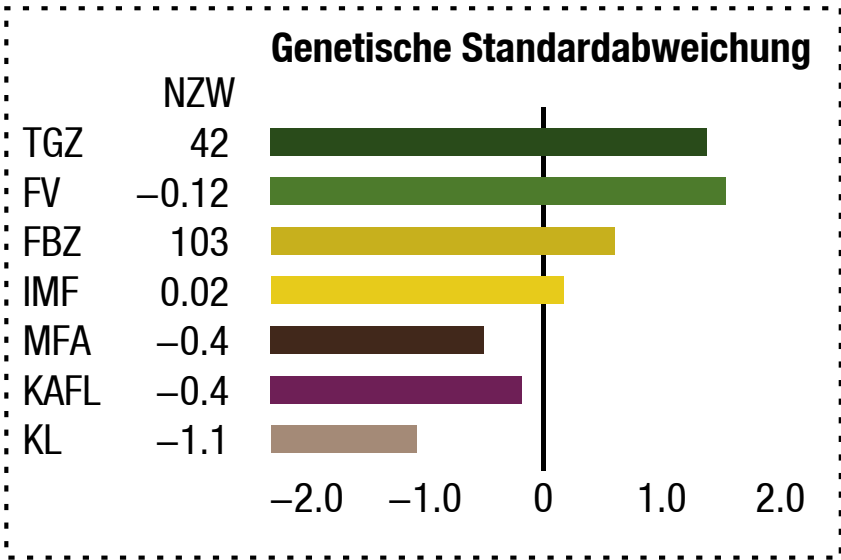

M:	6-82007 NN*	GZW-MS: 97	MV: WILHELM	6-8690 NN
			MM:	6-9866 NN

	TGZ	FV	MFA %	FBZ	IMF %
NZW:	1	-0.03	-0.1	99	-0.14

NN*

Abstammung: 82007/39
geb. 19.07.2019 – 271 Tage

GZW-MS: 115 KL: I
EL: 03.02.2020
145 kg
729 g
5.3 mm

Züchter:
LUKAS JOHANNES
GRAZERSTRASSE 17, 8083 ST. STEFAN/R.

V: EGERL	6-8913 NN	GZW-MS: 132	VV: EPPL	6-8771 NN*
			VM:	6-9919 NP

	TGZ	FV	MFA %	FBZ	IMF %
NZW:	47	-0.09	0.4	102	-0.01

M:	6-82007 NN*	GZW-MS: 97	MV: WILHELM	6-8690 NN
			MM:	6-9866 NN

	TGZ	FV	MFA %	FBZ	IMF %
NZW:	1	-0.03	-0.1	99	-0.14

NN*

Abstammung: 9981/49
geb. 21.06.2019 – 299 Tage

GZW-MS: 124 KL: I
EL: 21.01.2020
144 kg
673 g
5.1 mm

Züchter:
LUKAS JOHANNES
GRAZERSTRASSE 17, 8083 ST. STEFAN/R.