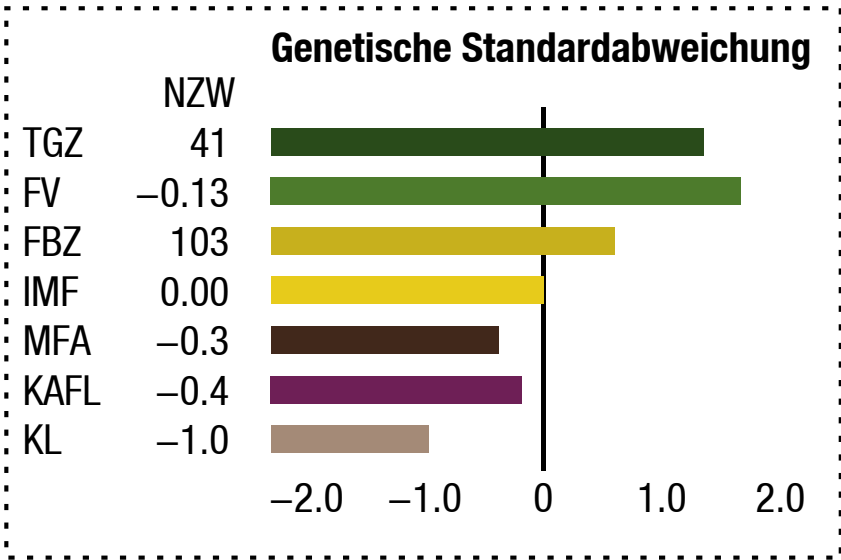

## NN\*

Abstammung: 82035/22  
geb. 05.05.2019 – 287 Tage

**GZW-MS: 105**      KL: I  
EL: 27.11.2019  
137 kg  
665 g  
8.67 mm

Züchter:  
LUKAS JOHANNES  
GRAZERSTRASSE 17, 8083 ST. STEFAN/R.

<b>V: ESCOBAR</b>	6-8962 NN	<b>GZW-MS: 108</b>	<b>VV: EKU</b>	6-8744 NN
			<b>VM:</b>	6-9984 NP

	<b>TGZ</b>	<b>FV</b>	<b>MFA %</b>	<b>FBZ</b>	<b>IMF %</b>
NZW:	6	-0.02	-0.1	105	0.09

<b>M:</b>	6-82035 NN*	<b>GZW-MS: 102</b>	<b>MV: WUXI</b>	6-8789 NN*
			<b>MM:</b>	6-9864 NN

	<b>TGZ</b>	<b>FV</b>	<b>MFA %</b>	<b>FBZ</b>	<b>IMF %</b>
NZW:	12	-0.03	-0.5	105	-0.07

## NN\*

Abstammung: 9981/49  
geb. 21.06.2019 – 240 Tage

**GZW-MS: 125**      KL: I  
EL: 21.01.2020  
144 kg  
673 g  
7.33 mm

Züchter:  
LUKAS JOHANNES  
GRAZERSTRASSE 17, 8083 ST. STEFAN/R.

V: EWOK	6-8869 NN*	GZW-MS: 141	VV: EBRO	6-8806 NN
			VM:	6-9813 NN*

NZW:	<b>TGZ</b>	<b>FV</b>	<b>MFA %</b>	<b>FBZ</b>	<b>IMF %</b>
	77	-0.22	-0.4	99	-0.11

M:	6-9981 NN*	GZW-MS: 109	MV: EPPL	6-8771 NN*
			MM:	6-9920 NN*

NZW:	<b>TGZ</b>	<b>FV</b>	<b>MFA %</b>	<b>FBZ</b>	<b>IMF %</b>
	6	-0.03	-0.3	106	0.11