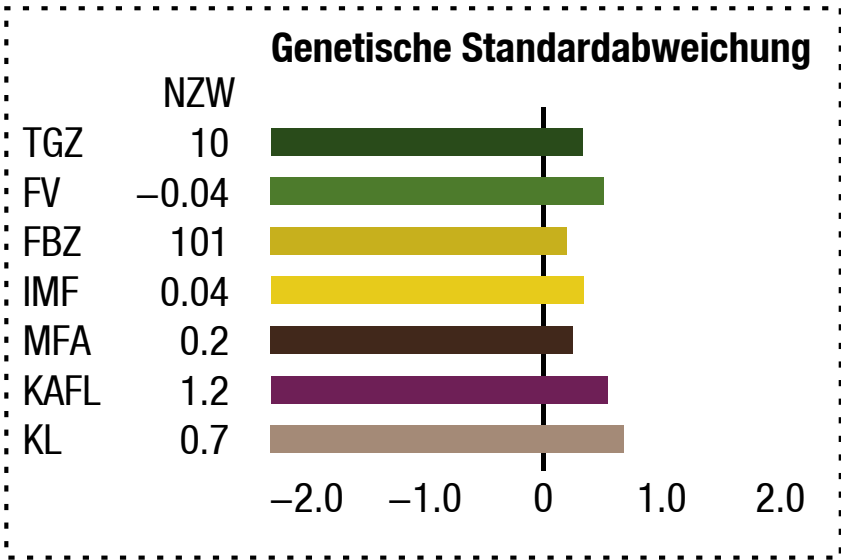

NP*

Abstammung: 82055/11
geb. 29.05.2019 – 263 Tage

GZW-MS: 112   KL: I
EL: 21.01.2020
167 kg
705 g
7.67 mm

Züchter:
LUKAS JOHANNES
GRAZERSTRASSE 17, 8083 ST. STEFAN/R.

V: ESCOBAR	6-8962 NN	GZW-MS: 108	VV: EKU	6-8744 NN
			VM:	6-9984 NP

NZW:	TGZ	FV	MFA %	FBZ	IMF %
	6	-0.02	-0.1	105	0.09

M:	6-82055 NP*	GZW-MS: 116	MV: WALMUX	6-8880 NN
			MM:	6-9997 NP*

NZW:	TGZ	FV	MFA %	FBZ	IMF %
	13	-0.05	0.5	97	-0.02