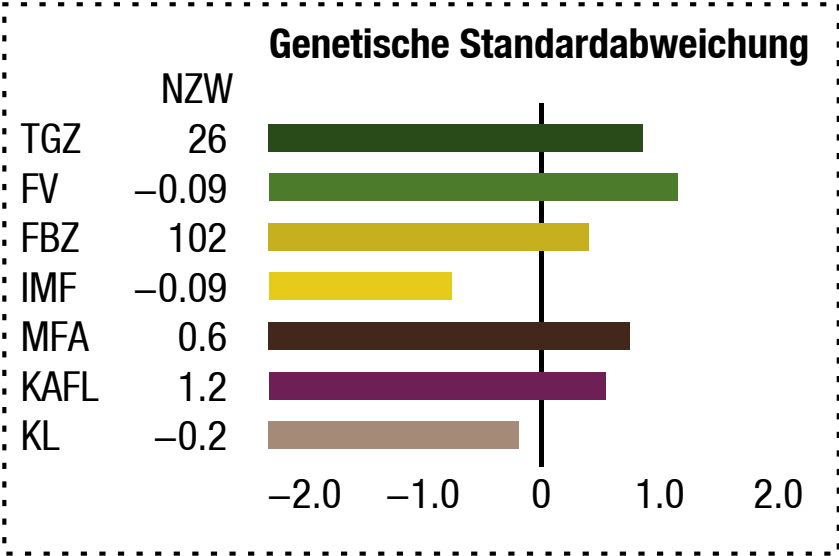

	<b>TGZ</b>	<b>FV</b>	<b>MFA %</b>	<b>FBZ</b>	<b>IMF %</b>
NZW:	6	-0.02	-0.1	105	0.09

<b>M:</b>	6-82035 NN*	<b>GZW-MS: 102</b>	<b>MV: WUXI</b>	6-8789 NN*
			<b>MM:</b>	6-9864 NN

	<b>TGZ</b>	<b>FV</b>	<b>MFA %</b>	<b>FBZ</b>	<b>IMF %</b>
NZW:	12	-0.03	-0.5	105	-0.07

## NN\*

Abstammung: 9971/51  
geb. 31.07.2019 – 200 Tage

**GZW-MS: 126**      KL: I  
EL: 03.02.2020  
124 kg  
663 g  
7 mm

Züchter:  
LUKAS JOHANNES  
GRAZERSTRASSE 17, 8083 ST. STEFAN/R.

<b>V: EGERL</b>	<b>6-8913 NN</b>	<b>GZW-MS: 134</b>	<b>VV: EPPL</b>	<b>6-8771 NN*</b>
			<b>VM:</b>	<b>6-9919 NP</b>