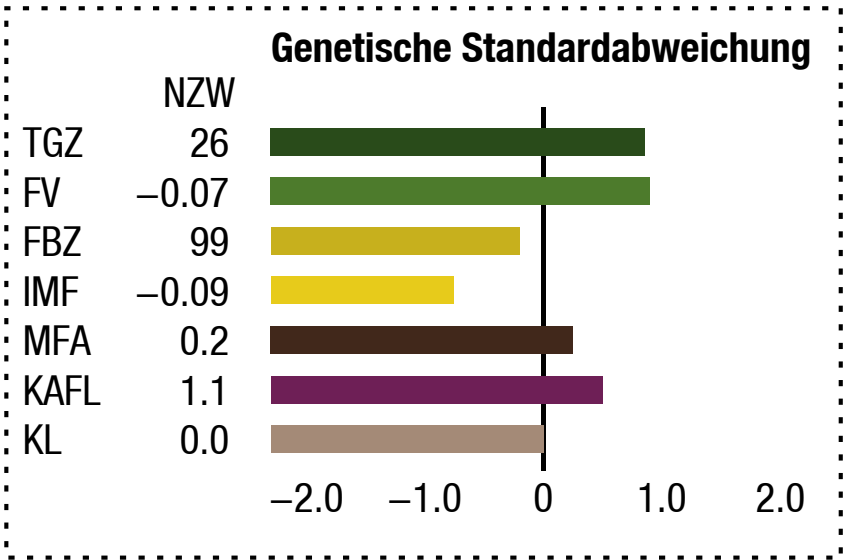

NZW:	TGZ	FV	MFA %	FBZ	IMF %
	-11	-0.03	0.2	96	-0.09

M:	6-82024 NP*	GZW-MS: 97	MV: FINAL	6-8678 NN
			MM:	6-9838 NP

NZW:	TGZ	FV	MFA %	FBZ	IMF %
	1	-0.03	-0.6	100	0.05

## NN\*

Abstammung: 82007/39  
geb. 19.07.2019 – 212 Tage

**GZW-MS: 115**      KL: I  
EL: 03.02.2020  
145 kg  
729 g  
7.67 mm

Züchter:  
LUKAS JOHANNES  
GRAZERSTRASSE 17, 8083 ST. STEFAN/R.

V: EGERL	6-8913 NN	GZW-MS: 134	VV: EPPL	6-8771 NN*
			VM:	6-9919 NP