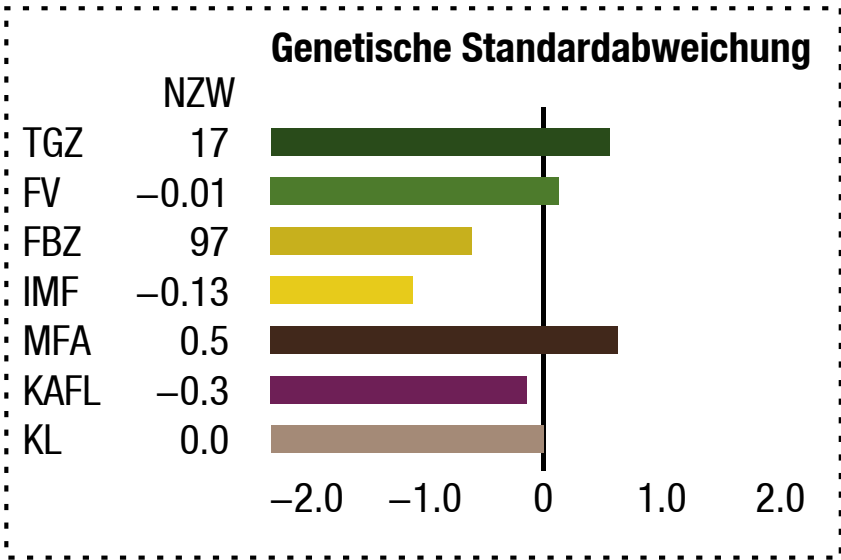

## NP\*

Abstammung: 82055/11  
geb. 29.05.2019 – 263 Tage

**GZW-MS: 112**      KL: I  
EL: 21.01.2020  
167 kg  
705 g  
7.67 mm

Züchter:  
LUKAS JOHANNES  
GRAZERSTRASSE 17, 8083 ST. STEFAN/R.

<b>V: ESCOBAR</b>	6-8962 NN	<b>GZW-MS: 108</b>	<b>VV: EKU</b>	6-8744 NN
			<b>VM:</b>	6-9984 NP

<b>NZW:</b>	<b>TGZ</b>	<b>FV</b>	<b>MFA %</b>	<b>FBZ</b>	<b>IMF %</b>
	6	-0.02	-0.1	105	0.09

<b>M:</b>	6-82055 NP*	<b>GZW-MS: 116</b>	<b>MV: WALMUX</b>	6-8880 NN
			<b>MM:</b>	6-9997 NP*

<b>NZW:</b>	<b>TGZ</b>	<b>FV</b>	<b>MFA %</b>	<b>FBZ</b>	<b>IMF %</b>
	13	-0.05	0.5	97	-0.02

## NP\*

Abstammung: 82046/19  
geb. 22.07.2019 – 209 Tage

**GZW-MS: 107**      KL: I  
EL: 03.02.2020  
133 kg  
679 g  
7.33 mm

Züchter:  
LUKAS JOHANNES  
GRAZERSTRASSE 17, 8083 ST. STEFAN/R.

<b>V: BOSSHOSS</b>	6-8995 NN*	<b>GZW-MS: 129</b>	<b>VV: BEN</b>	6-8916 NN
			<b>VM:</b>	6-9954 NN