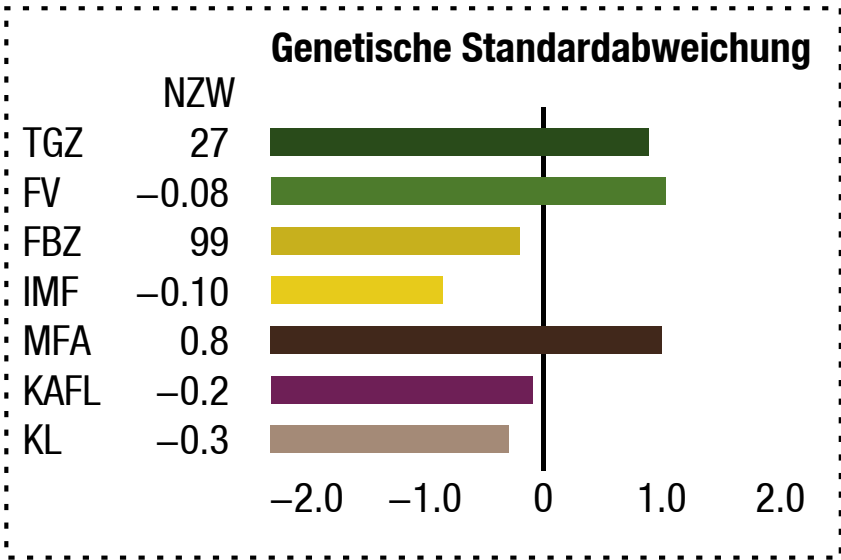

## NN\*

Abstammung: 9981/49  
geb. 21.06.2019 – 240 Tage

**GZW-MS: 125**      KL: I  
EL: 21.01.2020  
144 kg  
673 g  
7.33 mm

Züchter:  
LUKAS JOHANNES  
GRAZERSTRASSE 17, 8083 ST. STEFAN/R.

V: EWOK	6-8869 NN*	GZW-MS: 141	VV: EBRO	6-8806 NN
			VM:	6-9813 NN*

NZW:	<b>TGZ</b>	<b>FV</b>	<b>MFA %</b>	<b>FBZ</b>	<b>IMF %</b>
	77	-0.22	-0.4	99	-0.11

M:	6-9981 NN*	GZW-MS: 109	MV: EPPL	6-8771 NN*
			MM:	6-9920 NN*

NZW:	<b>TGZ</b>	<b>FV</b>	<b>MFA %</b>	<b>FBZ</b>	<b>IMF %</b>
	6	-0.03	-0.3	106	0.11

# PIÉTRAIN

**NP\***

Abstammung: 9997/44  
geb. 22.07.2019 – 209 Tage

**GZW-MS: 125**      KL: I  
EL: 03.02.2020  
135 kg  
689 g  
7.33 mm

Züchter:  
LUKAS JOHANNES  
GRAZERSTRASSE 17, 8083 ST. STEFAN/R.