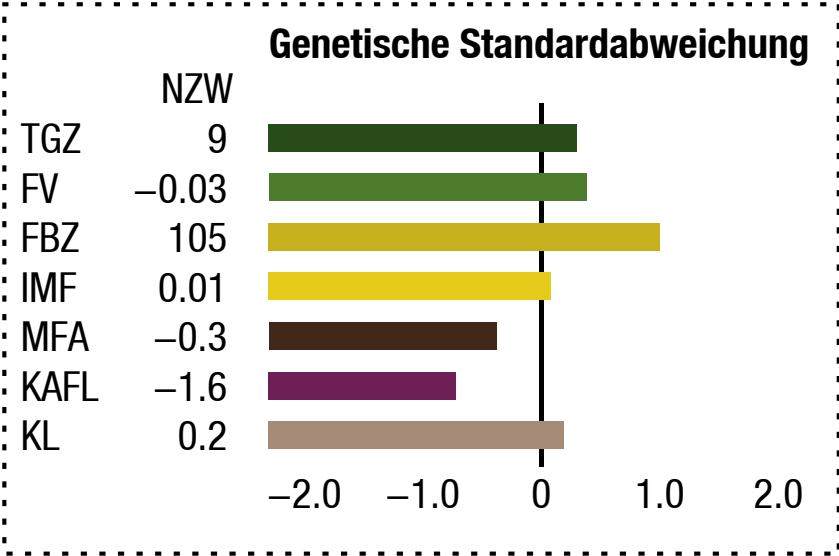

NN*

Abstammung: 82035/25
geb. 05.05.2019 – 287 Tage

GZW-MS: 105   KL: I
EL: 27.11.2019
143 kg
694 g
9 mm

Züchter:
LUKAS JOHANNES
GRAZERSTRASSE 17, 8083 ST. STEFAN/R.

V: ESCOBAR	6-8962 NN	GZW-MS: 108	VV: EKU	6-8744 NN
			VM:	6-9984 NP

	TGZ	FV	MFA %	FBZ	IMF %
NZW:	6	-0.02	-0.1	105	0.09

M:	6-82035 NN*	GZW-MS: 102	MV: WUXI	6-8789 NN*
			MM:	6-9864 NN

	TGZ	FV	MFA %	FBZ	IMF %
NZW:	12	-0.03	-0.5	105	-0.07