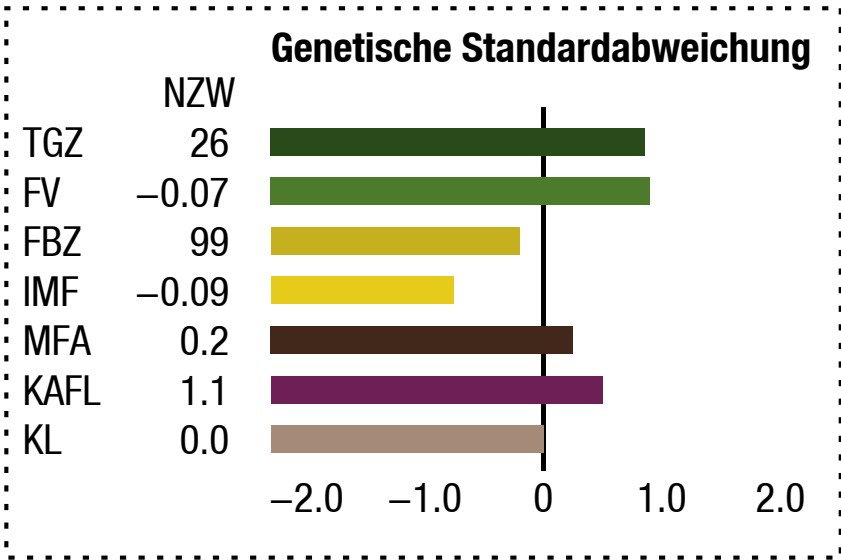

## NP\*

Abstammung: 82055/10  
geb. 29.05.2019 – 263 Tage

**GZW-MS: 112**      KL: I  
EL: 21.01.2020  
169 kg  
713 g  
7.67 mm

Züchter:  
LUKAS JOHANNES  
GRAZERSTRASSE 17, 8083 ST. STEFAN/R.

<b>V: ESCOBAR</b>	6-8962 NN	<b>GZW-MS: 108</b>	<b>VV: EKU</b>	6-8744 NN
			<b>VM:</b>	6-9984 NP

<b>NZW:</b>	<b>TGZ</b>	<b>FV</b>	<b>MFA %</b>	<b>FBZ</b>	<b>IMF %</b>
	6	-0.02	-0.1	105	0.09

<b>M:</b>	6-82055 NP*	<b>GZW-MS: 116</b>	<b>MV: WALMUX</b>	6-8880 NN
			<b>MM:</b>	6-9997 NP*

<b>NZW:</b>	<b>TGZ</b>	<b>FV</b>	<b>MFA %</b>	<b>FBZ</b>	<b>IMF %</b>
	13	-0.05	0.5	97	-0.02

## NN\*

Abstammung: 82007/41  
geb. 19.07.2019 – 212 Tage

**GZW-MS: 115**      KL: I  
EL: 03.02.2020  
143 kg  
719 g  
7.67 mm

Züchter:  
LUKAS JOHANNES  
GRAZERSTRASSE 17, 8083 ST. STEFAN/R.

<b>V: EGERL</b>	<b>6-8913 NN</b>	<b>GZW-MS: 134</b>	<b>VV: EPPL</b>	<b>6-8771 NN*</b>
			<b>VM:</b>	<b>6-9919 NP</b>