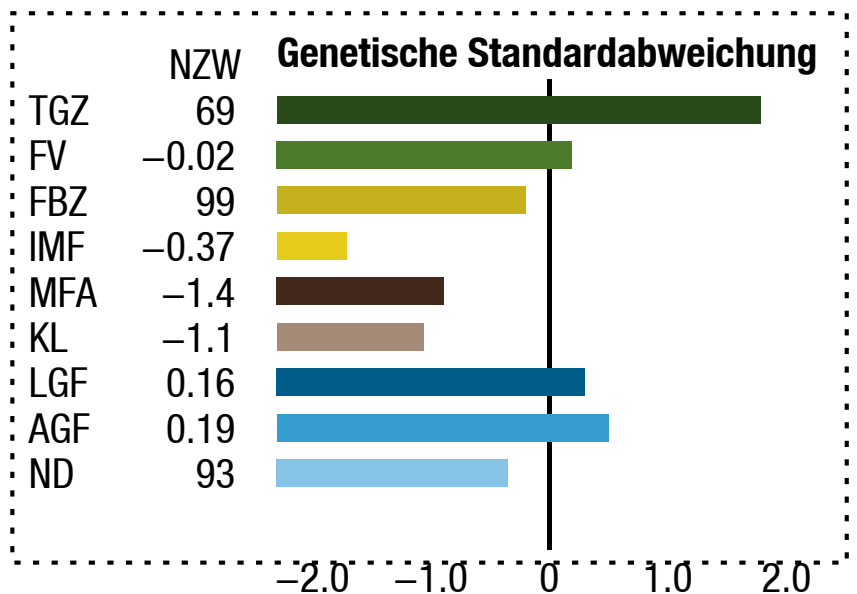

LANDRASSE

NN*

Abstammung: 11173/34, Zi: 8/8
geb. 12.08.2019 – 188 Tage

GZW: 108   KL: I
GZW-MS: 112   EL: 21.01.2020
GZW-F: 104   118 kg
728 g
13 mm

Züchter:
LUKAS JOHANNES
GRAZERSTRASSE 17, 8083 ST. STEFAN/R.

V: GRAF	6-11090 NN	GZW-MS: 102	VV: GABERN	4-7651 NN
		GZW-F: 125	VM: A849	2-29164 NN
	TGZ	FV	MFA %	FBZ
NZW:	92	0.06	-2.2	95
			IMF %	LGF
			-0.72	0.81
			AGF	ND
			0.90	89
M:	6-11173 NN*	GZW-MS: 122	MV: UNION	6-11066 NN*
		GZW-F: 83	MM: 500641	6-11126 NN
	TGZ	FV	MFA %	FBZ
NZW:	45	-0.09	-0.7	103
			IMF %	LGF
			-0.02	-0.49
			AGF	ND
			-0.53	97