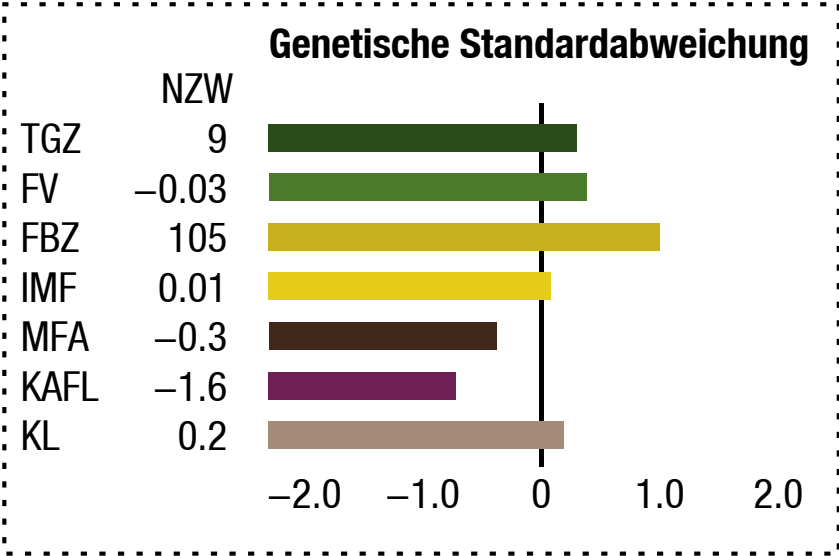

## NN\*

Abstammung: 82035/22  
geb. 05.05.2019 – 287 Tage

**GZW-MS: 105**      KL: I  
EL: 27.11.2019  
137 kg  
665 g  
8.67 mm

Züchter:  
LUKAS JOHANNES  
GRAZERSTRASSE 17, 8083 ST. STEFAN/R.

<b>V: ESCOBAR</b>	6-8962 NN	<b>GZW-MS: 108</b>	<b>VV: EKU</b>	6-8744 NN
			<b>VM:</b>	6-9984 NP

	<b>TGZ</b>	<b>FV</b>	<b>MFA %</b>	<b>FBZ</b>	<b>IMF %</b>
NZW:	6	-0.02	-0.1	105	0.09

<b>M:</b>	6-82035 NN*	<b>GZW-MS: 102</b>	<b>MV: WUXI</b>	6-8789 NN*
			<b>MM:</b>	6-9864 NN

	<b>TGZ</b>	<b>FV</b>	<b>MFA %</b>	<b>FBZ</b>	<b>IMF %</b>
NZW:	12	-0.03	-0.5	105	-0.07

## NN\*

Abstammung: 9981/49  
geb. 21.06.2019 – 240 Tage

**GZW-MS: 125**      KL: I  
EL: 21.01.2020  
144 kg  
673 g  
7.33 mm

Züchter:  
LUKAS JOHANNES  
GRAZERSTRASSE 17, 8083 ST. STEFAN/R.

V: EWOK	6-8869 NN*	GZW-MS: 141	VV: EBRO	6-8806 NN
			VM:	6-9813 NN*