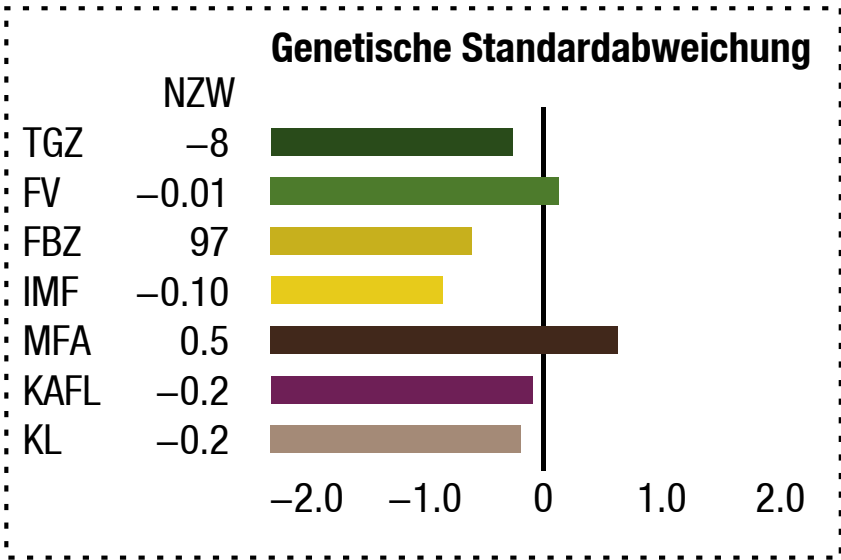

NP*

Abstammung: 9908/89
geb. 20.05.2019 – 272 Tage

GZW-MS: 100   KL: I
EL: 21.01.2020
158 kg
642 g
8 mm

Züchter:
LUKAS JOHANNES
GRAZERSTRASSE 17, 8083 ST. STEFAN/R.

V: ESPRESSO	6-8963 NN*	GZW-MS: 105	VV: EKU	6-8744 NN
			VM:	6-9983 NN

NZW:	TGZ	FV	MFA %	FBZ	IMF %
	-24	-0.03	0.9	99	-0.11

M:	6-9908 NP	GZW-MS: 96	MV: WILHELM	6-8690 NN
			MM:	6-9781 NP

NZW:	TGZ	FV	MFA %	FBZ	IMF %
	8	0.02	0.1	95	-0.09