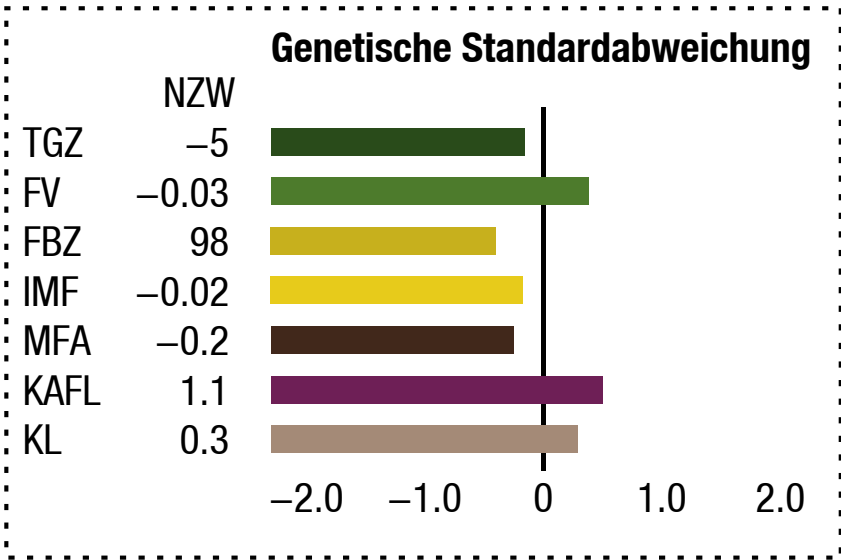

## NP\*

Abstammung: 82046/19  
geb. 22.07.2019 – 209 Tage

**GZW-MS: 107**      KL: I  
EL: 03.02.2020  
133 kg  
679 g  
7.33 mm

Züchter:  
LUKAS JOHANNES  
GRAZERSTRASSE 17, 8083 ST. STEFAN/R.

<b>V: BOSSHOSS</b>	6-8995 NN*	<b>GZW-MS: 129</b>	<b>VV: BEN</b>	6-8916 NN
			<b>VM:</b>	6-9954 NN

	TGZ	FV	MFA %	FBZ	IMF %
NZW:	40	-0.07	0.7	103	-0.11

<b>M:</b>	6-82046	<b>GZW-MS: 86</b>	<b>MV: LUNZ</b>	6-8762 NP
			<b>MM:</b>	6-9908 NP

	TGZ	FV	MFA %	FBZ	IMF %
NZW:	-7	0.05	0.3	92	-0.14

## NP\*

Abstammung: 82024/23  
geb. 20.05.2019 – 272 Tage

**GZW-MS: 98**      KL: I  
EL: 21.01.2020  
168 kg  
683 g  
7.67 mm

Züchter:  
LUKAS JOHANNES  
GRAZERSTRASSE 17, 8083 ST. STEFAN/R.

V: ISOR	6-8960 NN	GZW-MS: 98	VV: INO	6-8818 NN
			VM:	6-9987 NP