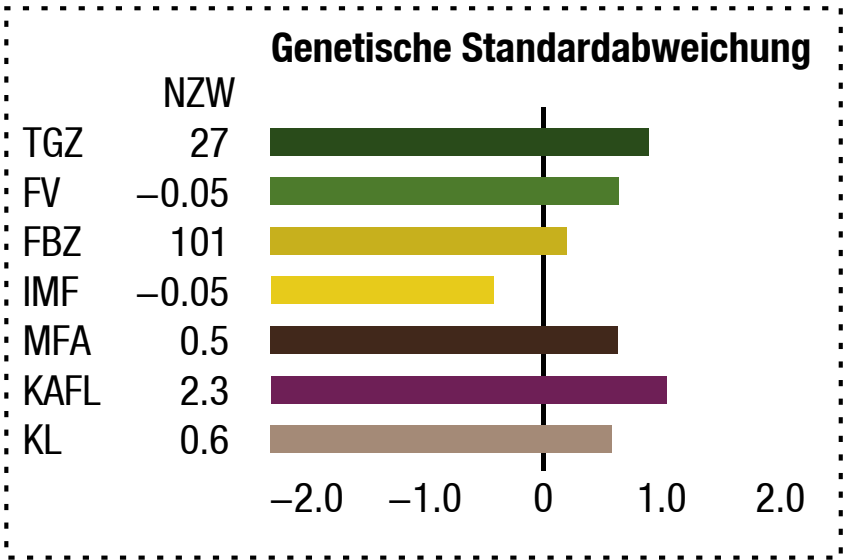

NP*

Abstammung: 9989/46
geb. 24.06.2019 – 237 Tage

GZW-MS: 120   KL: I
EL: 21.01.2020
142 kg
673 g
7.33 mm

Züchter:
LUKAS JOHANNES
GRAZERSTRASSE 17, 8083 ST. STEFAN/R.

V: POWER	6-8925 NN	GZW-MS: 140	VV: PILLI	6-8665 NP
			VM:	6-9884 NN*

	TGZ	FV	MFA %	FBZ	IMF %
NZW:	72	-0.08	0.3	104	0.02

M:	6-9989 NP*	GZW-MS: 99	MV: LEMON	6-8672 NP
			MM:	6-9821 NN*

	TGZ	FV	MFA %	FBZ	IMF %
NZW:	-18	-0.01	0.6	97	-0.12