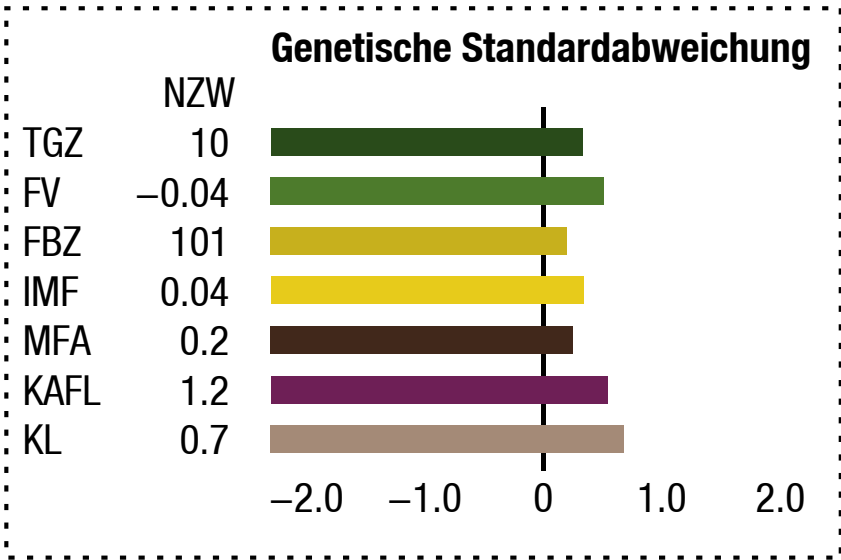

## NN\*

Abstammung: 9971/51  
geb. 31.07.2019 – 200 Tage

**GZW-MS: 126**      KL: I  
EL: 03.02.2020  
124 kg  
663 g  
7 mm

Züchter:  
LUKAS JOHANNES  
GRAZERSTRASSE 17, 8083 ST. STEFAN/R.

<b>V: EGERL</b>	<b>6-8913 NN</b>	<b>GZW-MS: 134</b>	<b>VV: EPPL</b>	<b>6-8771 NN*</b>
			<b>VM:</b>	<b>6-9919 NP</b>

	<b>TGZ</b>	<b>FV</b>	<b>MFA %</b>	<b>FBZ</b>	<b>IMF %</b>
NZW:	51	-0.10	0.4	100	-0.03

<b>M:</b>	<b>6-9971 NN*</b>	<b>GZW-MS: 119</b>	<b>MV: WUXI</b>	<b>6-8789 NN*</b>
			<b>MM:</b>	<b>6-9935 NN*</b>

	<b>TGZ</b>	<b>FV</b>	<b>MFA %</b>	<b>FBZ</b>	<b>IMF %</b>
NZW:	1	-0.08	0.8	104	-0.14

## NP\*

Abstammung: 82055/10  
geb. 29.05.2019 – 263 Tage

**GZW-MS: 112**      KL: I  
EL: 21.01.2020  
169 kg  
713 g  
7.67 mm

Züchter:  
LUKAS JOHANNES  
GRAZERSTRASSE 17, 8083 ST. STEFAN/R.

<b>V: ESCOBAR</b>	6-8962 NN	<b>GZW-MS: 108</b>	<b>VV: EKU</b>	6-8744 NN
			<b>VM:</b>	6-9984 NP