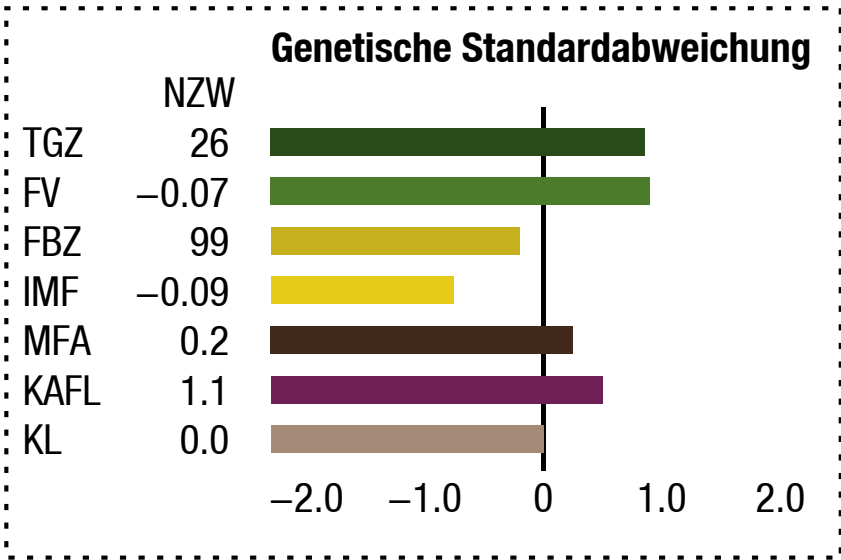

	<b>TGZ</b>	<b>FV</b>	<b>MFA %</b>	<b>FBZ</b>	<b>IMF %</b>
NZW:	15	-0.08	0.8	96	-0.08

## NP\*

Abstammung: 9908/89  
geb. 20.05.2019 – 272 Tage

**GZW-MS: 100**      KL: I  
EL: 21.01.2020  
158 kg  
642 g  
8 mm

Züchter:  
LUKAS JOHANNES  
GRAZERSTRASSE 17, 8083 ST. STEFAN/R.

<b>V: ESPRESSO</b>	6-8963 NN*	<b>GZW-MS: 105</b>	<b>VV: EKU</b>	6-8744 NN
			<b>VM:</b>	6-9983 NN

<b>NZW:</b>	<b>TGZ</b>	<b>FV</b>	<b>MFA %</b>	<b>FBZ</b>	<b>IMF %</b>
	-24	-0.03	0.9	99	-0.11

<b>M:</b>	6-9908 NP	<b>GZW-MS: 96</b>	<b>MV: WILHELM</b>	6-8690 NN
			<b>MM:</b>	6-9781 NP

<b>NZW:</b>	<b>TGZ</b>	<b>FV</b>	<b>MFA %</b>	<b>FBZ</b>	<b>IMF %</b>
	8	0.02	0.1	95	-0.09

## NN\*

Abstammung: 82007/40  
geb. 19.07.2019 – 212 Tage

**GZW-MS: 115**      KL: I  
EL: 03.02.2020  
135 kg  
678 g  
7.33 mm

Züchter:  
LUKAS JOHANNES  
GRAZERSTRASSE 17, 8083 ST. STEFAN/R.

<b>V: EGERL</b>	<b>6-8913 NN</b>	<b>GZW-MS: 134</b>	<b>VV: EPPL</b>	<b>6-8771 NN*</b>
			<b>VM:</b>	<b>6-9919 NP</b>