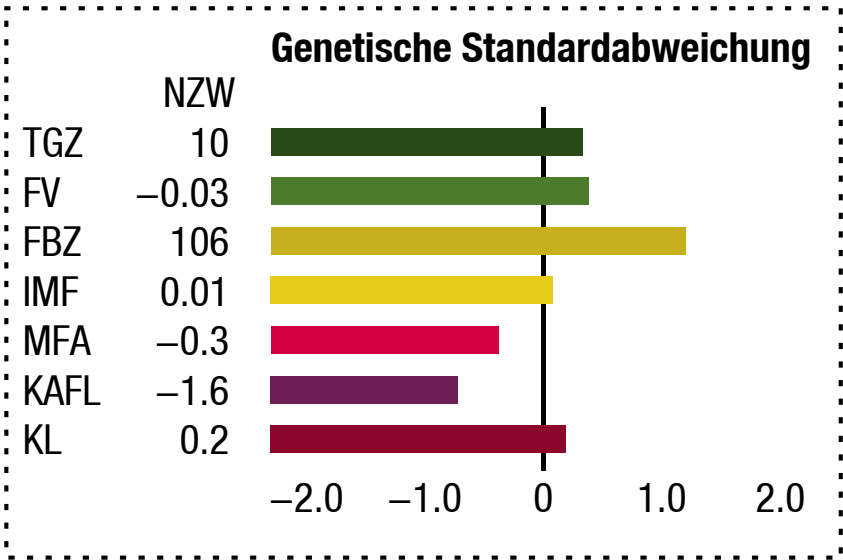

Züchter:
LUKAS JOHANNES
GRAZERSTRASSE 17, 8083 ST. STEFAN/R.

V: ESCOBAR	6-8962 NN	GZW-MS: 109	VV: EKU	6-8744 NN
			VM:	6-9984 NP

	TGZ	FV	MFA %	FBZ	IMF %
NZW:	9	-0.02	-0.1	105	0.09

M:	6-82034 NN*	GZW-MS: 102	MV: WUXI	6-8789 NN*
			MM:	6-9864 NN

	TGZ	FV	MFA %	FBZ	IMF %
NZW:	12	-0.03	-0.5	106	-0.07

NN*

Abstammung: 82035/21
geb. 05.05.2019 – 239 Tage

GZW-MS: 106 KL: I
EL: 27.11.2019
140 kg
680 g
8.67 mm

Züchter:
LUKAS JOHANNES
GRAZERSTRASSE 17, 8083 ST. STEFAN/R.