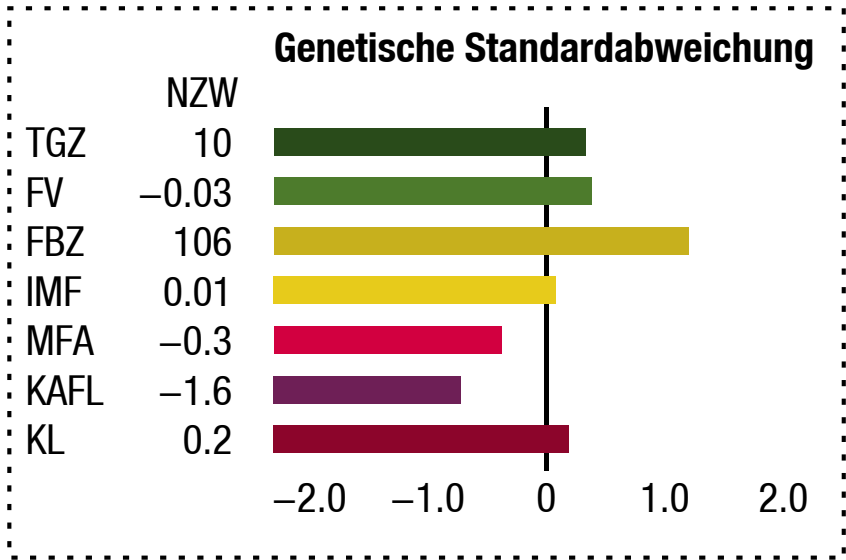

NN*

Abstammung: 82035/22
geb. 05.05.2019 – 239 Tage

GZW-MS: 106 KL: I
EL: 27.11.2019
137 kg
665 g
8.67 mm

Züchter:
LUKAS JOHANNES
GRAZERSTRASSE 17, 8083 ST. STEFAN/R.

V: ESCOBAR	6-8962 NN	GZW-MS: 109	VV: EKU	6-8744 NN
			VM:	6-9984 NP

	TGZ	FV	MFA %	FBZ	IMF %
NZW:	9	-0.02	-0.1	105	0.09

M:	6-82035 NN*	GZW-MS: 102	MV: WUXI	6-8789 NN*
			MM:	6-9864 NN

	TGZ	FV	MFA %	FBZ	IMF %
NZW:	12	-0.03	-0.5	106	-0.07

NN*

Abstammung: 82035/25
geb. 05.05.2019 – 239 Tage

GZW-MS: 106 KL: I
EL: 27.11.2019
143 kg
694 g
9 mm

Züchter:
LUKAS JOHANNES
GRAZERSTRASSE 17, 8083 ST. STEFAN/R.

V: ESCOBAR	6-8962 NN	GZW-MS: 109	VV: EKU	6-8744 NN
			VM:	6-9984 NP

NZW:	TGZ	FV	MFA %	FBZ	IMF %
	9	-0.02	-0.1	105	0.09