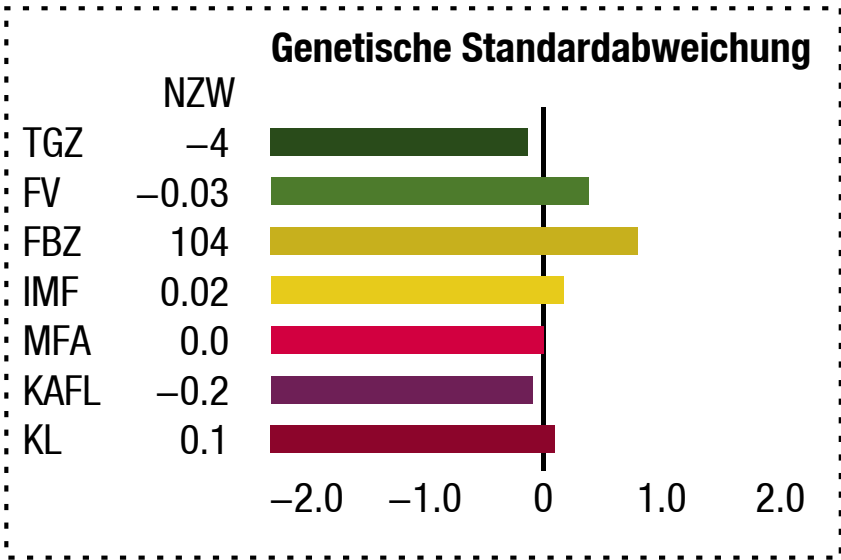

GZW-MS: 106 KL: I
EL: 27.11.2019
143 kg
694 g
9 mm

Züchter:
LUKAS JOHANNES
GRAZERSTRASSE 17, 8083 ST. STEFAN/R.

V: ESCOBAR	6-8962 NN	GZW-MS: 109	VV: EKU	6-8744 NN
			VM:	6-9984 NP

NZW:	TGZ	FV	MFA %	FBZ	IMF %
	9	-0.02	-0.1	105	0.09

M:	6-82035 NN*	GZW-MS: 102	MV: WUXI	6-8789 NN*
			MM:	6-9864 NN

NZW:	TGZ	FV	MFA %	FBZ	IMF %
	12	-0.03	-0.5	106	-0.07

NN*

Abstammung: 9934/68
geb. 16.04.2019 – 258 Tage

GZW-MS: 105 KL: I
EL: 27.11.2019
144 kg
640 g
9 mm

Züchter:
LUKAS JOHANNES
GRAZERSTRASSE 17, 8083 ST. STEFAN/R.

V: ESCOBAR	6-8962 NN	GZW-MS: 109	VV: EKU	6-8744 NN
			VM:	6-9984 NP

NZW:	TGZ	FV	MFA %	FBZ	IMF %
9	9	-0.02	-0.1	105	0.09

M:	6-9934 NN*	GZW-MS: 100	MV: WILHELM	6-8690 NN
			MM:	6-9842 NN