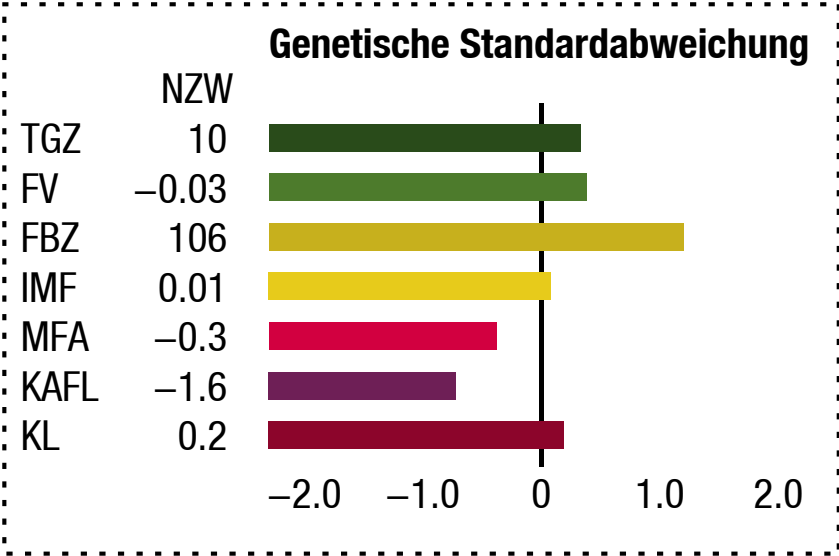

V: ESCOBAR	6-8962 NN	GZW-MS: 109	VV: EKU	6-8744 NN
			VM:	6-9984 NP

	TGZ	FV	MFA %	FBZ	IMF %
NZW:	9	-0.02	-0.1	105	0.09

M:	6-82035 NN*	GZW-MS: 102	MV: WUXI	6-8789 NN*
			MM:	6-9864 NN

	TGZ	FV	MFA %	FBZ	IMF %
NZW:	12	-0.03	-0.5	106	-0.07

NN*

Abstammung: 82035/22
geb. 05.05.2019 – 239 Tage

GZW-MS: 106 KL: I
EL: 27.11.2019
137 kg
665 g
8.67 mm

Züchter:
LUKAS JOHANNES
GRAZERSTRASSE 17, 8083 ST. STEFAN/R.

V: ESCOBAR	6-8962 NN	GZW-MS: 109	VV: EKU	6-8744 NN
			VM:	6-9984 NP