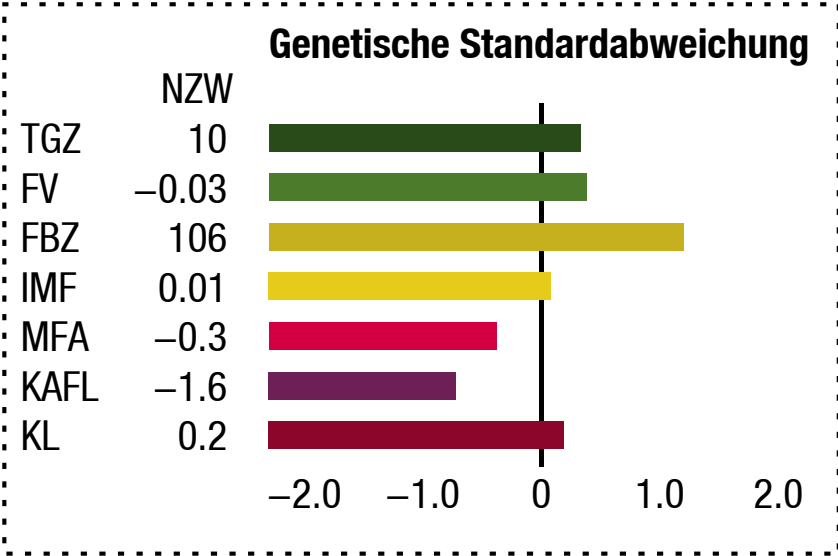

NN*

Abstammung: 82035/26
geb. 05.05.2019 – 239 Tage

GZW-MS: 106 KL: I
EL: 27.11.2019
138 kg
670 g
9 mm

Züchter:
LUKAS JOHANNES
GRAZERSTRASSE 17, 8083 ST. STEFAN/R.

V: ESCOBAR	6-8962 NN	GZW-MS: 109	VV: EKU	6-8744 NN
			VM:	6-9984 NP

NZW:	TGZ	FV	MFA %	FBZ	IMF %
	9	-0.02	-0.1	105	0.09

M:	6-82035 NN*	GZW-MS: 102	MV: WUXI	6-8789 NN*
			MM:	6-9864 NN

NZW:	TGZ	FV	MFA %	FBZ	IMF %
	12	-0.03	-0.5	106	-0.07

NN*

Abstammung: 82034/20
geb. 16.04.2019 – 258 Tage

GZW-MS: 106 KL: I
EL: 27.11.2019
145 kg
644 g
9.33 mm

Züchter:
LUKAS JOHANNES
GRAZERSTRASSE 17, 8083 ST. STEFAN/R.

V: ESCOBAR	6-8962 NN	GZW-MS: 109	VV: EKU	6-8744 NN
			VM:	6-9984 NP

	NZW:	TGZ	FV	MFA %	FBZ	IMF %
		9	-0.02	-0.1	105	0.09