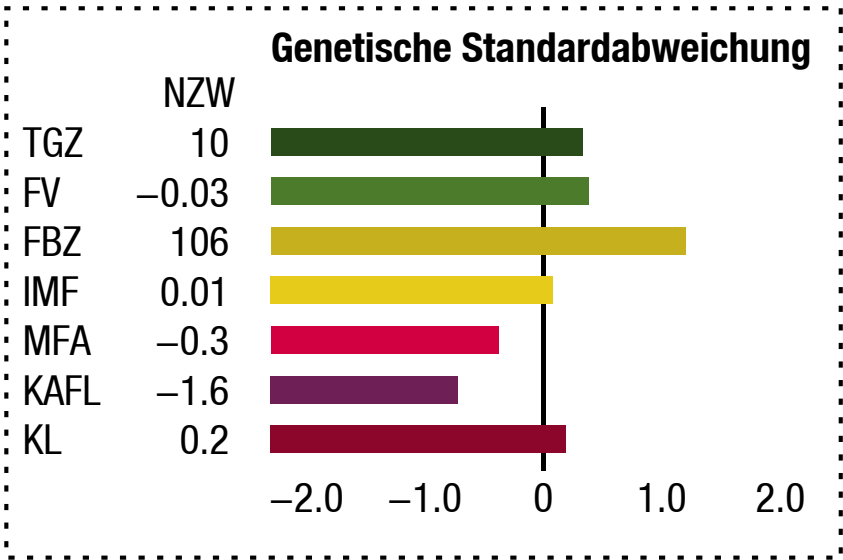

GZW-MS: 106 KL: I
EL: 27.11.2019
145 kg
644 g
9.33 mm

Züchter:
LUKAS JOHANNES
GRAZERSTRASSE 17, 8083 ST. STEFAN/R.

V: ESCOBAR	6-8962 NN	GZW-MS: 109	VV: EKU	6-8744 NN
			VM:	6-9984 NP

	NZW:	TGZ	FV	MFA %	FBZ	IMF %
		9	-0.02	-0.1	105	0.09

M:	6-82034 NN*	GZW-MS: 102	MV: WUXI	6-8789 NN*
			MM:	6-9864 NN

	NZW:	TGZ	FV	MFA %	FBZ	IMF %
		12	-0.03	-0.5	106	-0.07

NN*

Abstammung: 82034/21
geb. 16.04.2019 – 258 Tage

GZW-MS: 106 KL: I
EL: 27.11.2019
150 kg
667 g
10 mm

Züchter:
LUKAS JOHANNES
GRAZERSTRASSE 17, 8083 ST. STEFAN/R.

V: ESCOBAR	6-8962 NN	GZW-MS: 109	VV: EKU	6-8744 NN
			VM:	6-9984 NP

	TGZ	FV	MFA %	FBZ	IMF %
NZW:	9	-0.02	-0.1	105	0.09

M:	6-82034 NN*	GZW-MS: 102	MV: WUXI	6-8789 NN*
			MM:	6-9864 NN