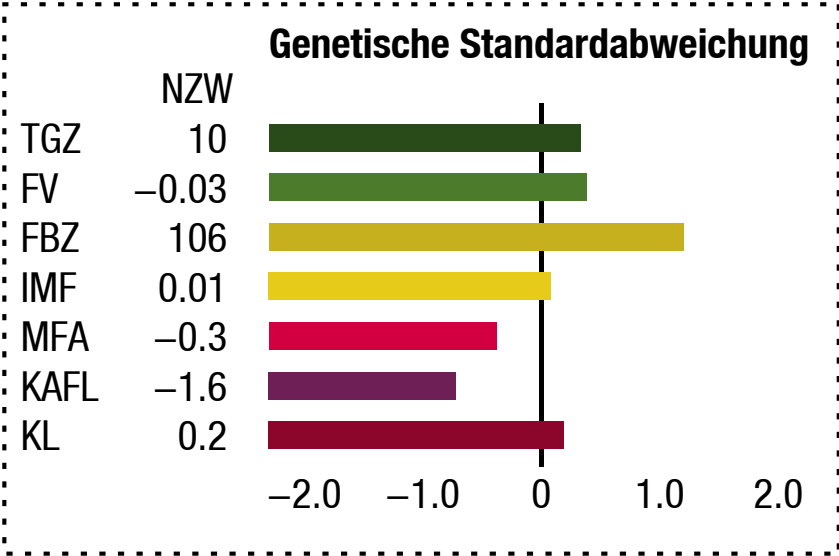

NN*

Abstammung: 82035/26
geb. 05.05.2019 – 239 Tage

GZW-MS: 106 KL: I
EL: 27.11.2019
138 kg
670 g
9 mm

Züchter:
LUKAS JOHANNES
GRAZERSTRASSE 17, 8083 ST. STEFAN/R.

V: ESCOBAR	6-8962 NN	GZW-MS: 109	VV: EKU	6-8744 NN
			VM:	6-9984 NP

NZW:	TGZ	FV	MFA %	FBZ	IMF %
	9	-0.02	-0.1	105	0.09

M:	6-82035 NN*	GZW-MS: 102	MV: WUXI	6-8789 NN*
			MM:	6-9864 NN

NZW:	TGZ	FV	MFA %	FBZ	IMF %
	12	-0.03	-0.5	106	-0.07

NN*

Abstammung: 82034/20
geb. 16.04.2019 – 258 Tage

GZW-MS: 106 KL: I
EL: 27.11.2019
145 kg
644 g
9.33 mm

Züchter:
LUKAS JOHANNES
GRAZERSTRASSE 17, 8083 ST. STEFAN/R.

V: ESCOBAR	6-8962 NN	GZW-MS: 109	VV: EKU	6-8744 NN
			VM:	6-9984 NP

	NZW:	TGZ	FV	MFA %	FBZ	IMF %
		9	-0.02	-0.1	105	0.09