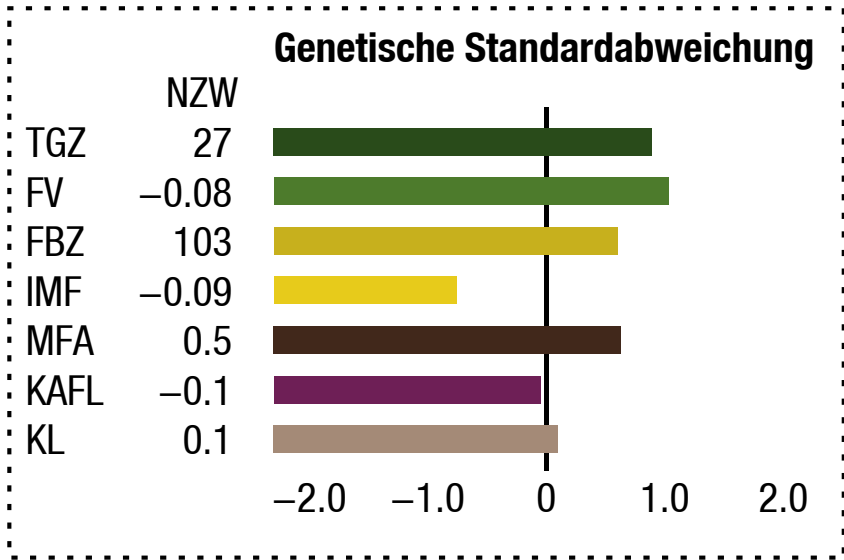

NZW:	TGZ	FV	MFA %	FBZ	IMF %
	6	-0.02	0.4	100	-0.08

NN*

Abstammung: 82055/40
geb. 03.01.2021 – 246 Tage

GZW-MS: 120 KL: I
EL: 02.09.2021
164 kg
678 g

Züchter:
LUKAS JOHANNES
GRAZERSTRASSE 17, 8083 ST. STEFAN/R.

V: BALSO	6-9102 NN	GZW-MS: 137	VV: BALSAT	3-7694 NN
			VM: VAPALO	3-7501535 NN

	NZW:	TGZ	FV	MFA %	FBZ	IMF %
		15	-0.14	1.6	96	-0.17

M:	6-82055 NN	GZW-MS: 103	MV: WALMUX	6-8880 NN
			MM:	6-9997 NP*

	NZW:	TGZ	FV	MFA %	FBZ	IMF %
		-7	-0.01	0.1	102	0.03

NP*

Abstammung: 82131/2
geb. 13.12.2020 – 267 Tage

GZW-MS: 122 KL: II
EL: 23.07.2021
162 kg
730 g

Züchter:
LUKAS JOHANNES
GRAZERSTRASSE 17, 8083 ST. STEFAN/R.

V: BACARDI	6-9024 NN	GZW-MS: 144	VV: BEN	6-8916 NN
			VM:	6-82017 NP*