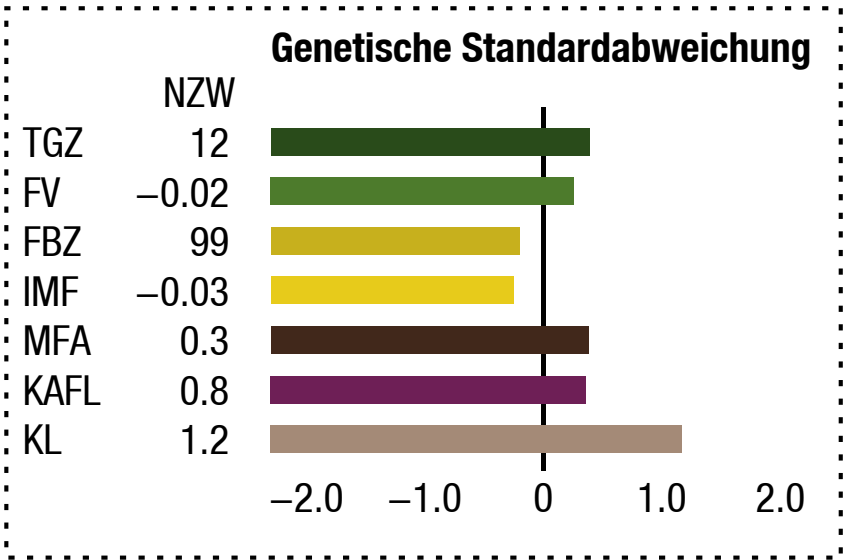

Züchter:
LUKAS JOHANNES
GRAZERSTRASSE 17, 8083 ST. STEFAN/R.

V: CARDINAL	6-9052 NN	GZW-MS: 109	VV: CHANG	3-6098 NN
			VM:	6-9948 NN

NZW:	TGZ	FV	MFA %	FBZ	IMF %
	19	-0.02	0.2	98	0.02

M:	6-82083 NN	GZW-MS: 108	MV: WALMUX	6-8880 NN
			MM:	6-9997 NP*

NZW:	TGZ	FV	MFA %	FBZ	IMF %
	6	-0.02	0.4	100	-0.08

PIÉTRAIN

NN*

Abstammung: 82083/30
geb. 03.01.2021 – 246 Tage

GZW-MS: 108 KL: II+
EL: 23.07.2021
134 kg
667 g

Züchter:
LUKAS JOHANNES
GRAZERSTRASSE 17, 8083 ST. STEFAN/R.

V: CARDINAL	6-9052 NN	GZW-MS: 109	VV: CHANG	3-6098 NN
			VM:	6-9948 NN

NZW:	TGZ	FV	MFA %	FBZ	IMF %
	19	-0.02	0.2	98	0.02

M:	6-82083 NN	GZW-MS: 108	MV: WALMUX	6-8880 NN
			MM:	6-9997 NP*

NZW:	TGZ	FV	MFA %	FBZ	IMF %
	6	-0.02	0.4	100	-0.08