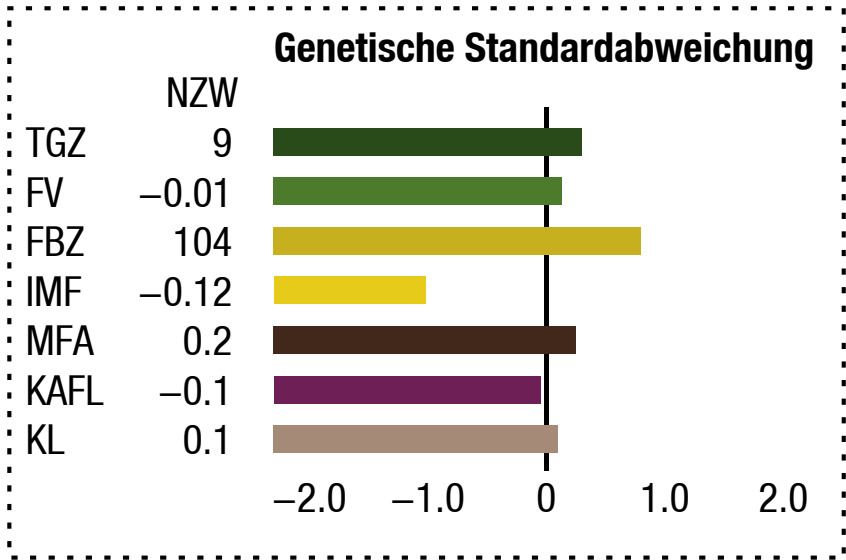

M:	6-82131 NP*	GZW-MS: 101	MV: POWER	6-8925 NN
			MM: 6-82046	6-82017 NP*

NZW:	TGZ	FV	MFA %	FBZ	IMF %
	22	0.00	-0.2	99	-0.06

NP*

Abstammung: 82131/5
geb. 13.12.2020 – 267 Tage

GZW-MS: 122 KL: I
EL: 02.09.2021
172 kg
654 g

Züchter:
LUKAS JOHANNES
GRAZERSTRASSE 17, 8083 ST. STEFAN/R.

V: BACARDI	6-9024 NN	GZW-MS: 144	VV: BEN	6-8916 NN
			VM:	6-82017 NP*

NZW:	TGZ	FV	MFA %	FBZ	IMF %
	31	-0.15	1.1	108	-0.11

M:	6-82131 NP*	GZW-MS: 101	MV: POWER	6-8925 NN
			MM: 6-82046	6-82017 NP*

NZW:	TGZ	FV	MFA %	FBZ	IMF %
	22	0.00	-0.2	99	-0.06

NP*

Abstammung: 82130/3
geb. 04.12.2020 – 276 Tage

GZW-MS: 106 KL: I
EL: 23.07.2021
154 kg
667 g

Züchter:
LUKAS JOHANNES
GRAZERSTRASSE 17, 8083 ST. STEFAN/R.