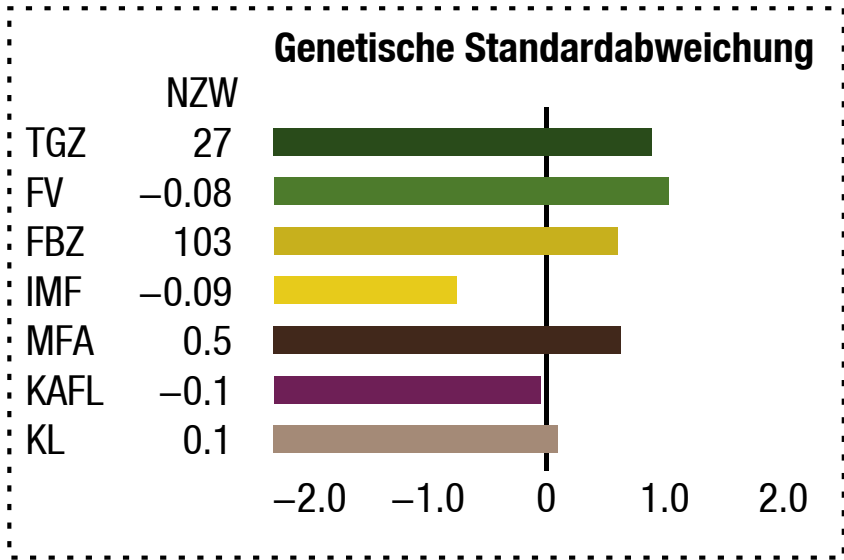

NP*

Abstammung: 82131/2
geb. 13.12.2020 – 267 Tage

GZW-MS: 122 KL: II
EL: 23.07.2021
162 kg
730 g

Züchter:
LUKAS JOHANNES
GRAZERSTRASSE 17, 8083 ST. STEFAN/R.

V: BACARDI	6-9024 NN	GZW-MS: 144	VV: BEN	6-8916 NN
			VM:	6-82017 NP*

	TGZ	FV	MFA %	FBZ	IMF %
NZW:	31	-0.15	1.1	108	-0.11

M:	6-82131 NP*	GZW-MS: 101	MV: POWER	6-8925 NN
			MM: 6-82046	6-82017 NP*

	TGZ	FV	MFA %	FBZ	IMF %
NZW:	22	0.00	-0.2	99	-0.06

NP*

Abstammung: 82131/1
geb. 13.12.2020 – 267 Tage

GZW-MS: 122 KL: II+
EL: 23.07.2021
155 kg
698 g

Züchter:
LUKAS JOHANNES
GRAZERSTRASSE 17, 8083 ST. STEFAN/R.

V: BACARDI	6-9024 NN	GZW-MS: 144	VV: BEN	6-8916 NN
			VM:	6-82017 NP*

NZW:	TGZ	FV	MFA %	FBZ	IMF %
	31	-0.15	1.1	108	-0.11