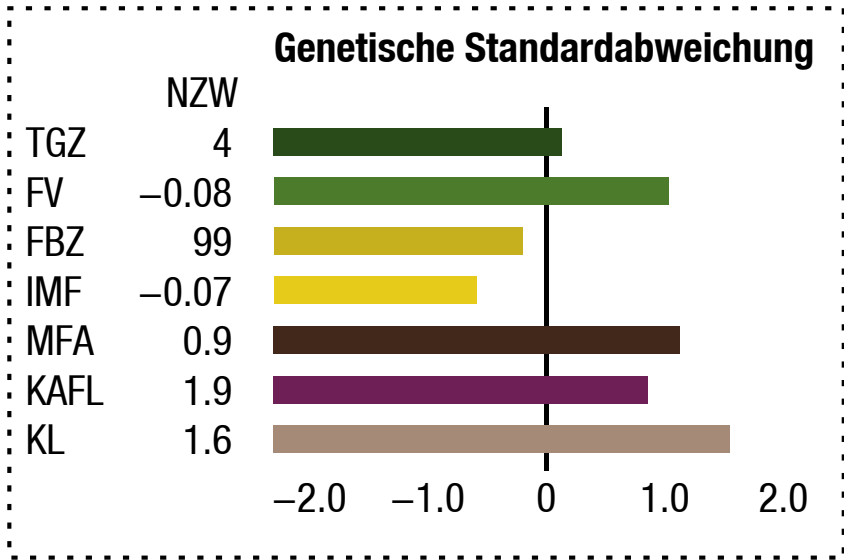

NZW:	TGZ	FV	MFA %	FBZ	IMF %
	6	-0.02	0.4	100	-0.08

PIÉTRAIN

NN*

Abstammung: 82083/30
geb. 03.01.2021 – 246 Tage

GZW-MS: 108 KL: II+
EL: 23.07.2021
134 kg
667 g

Züchter:
LUKAS JOHANNES
GRAZERSTRASSE 17, 8083 ST. STEFAN/R.

V: CARDINAL	6-9052 NN	GZW-MS: 109	VV: CHANG	3-6098 NN
			VM:	6-9948 NN

NZW:	TGZ	FV	MFA %	FBZ	IMF %
	19	-0.02	0.2	98	0.02

M:	6-82083 NN	GZW-MS: 108	MV: WALMUX	6-8880 NN
			MM:	6-9997 NP*

NZW:	TGZ	FV	MFA %	FBZ	IMF %
	6	-0.02	0.4	100	-0.08

NN*

Abstammung: 82055/39
geb. 03.01.2021 – 246 Tage

GZW-MS: 120 KL: II+
EL: 02.09.2021
155 kg
641 g

Züchter:
LUKAS JOHANNES
GRAZERSTRASSE 17, 8083 ST. STEFAN/R.

V: BALSO	6-9102 NN	GZW-MS: 137	VV: BALSAT	3-7694 NN
			VM: VAPALO	3-7501535 NN