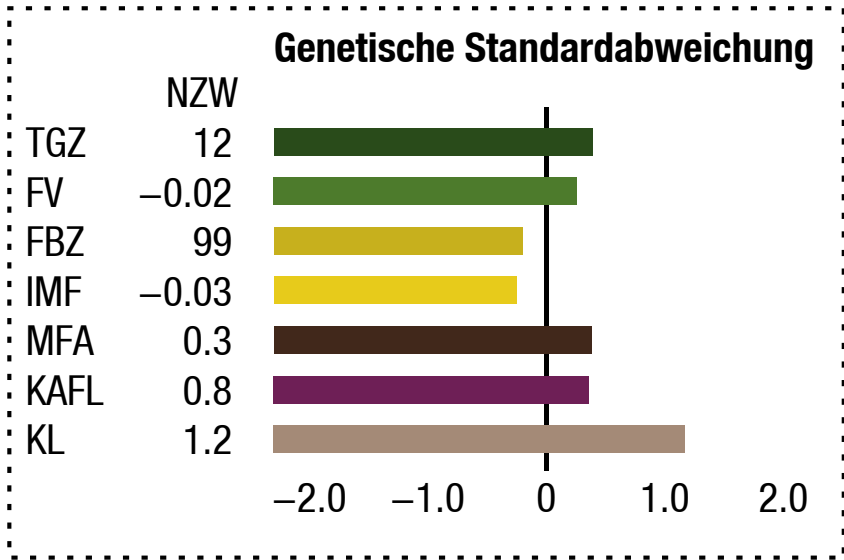

PIÉTRAIN

NN*

Abstammung: 82083/29
geb. 03.01.2021 – 246 Tage

GZW-MS: 108   KL: II+
EL: 23.07.2021
137 kg
682 g

Züchter:
LUKAS JOHANNES
GRAZERSTRASSE 17, 8083 ST. STEFAN/R.

V: CARDINAL	6-9052 NN	GZW-MS: 109	VV: CHANG	3-6098 NN
			VM:	6-9948 NN

NZW:	TGZ	FV	MFA %	FBZ	IMF %
	19	-0.02	0.2	98	0.02

M:	6-82083 NN	GZW-MS: 108	MV: WALMUX	6-8880 NN
			MM:	6-9997 NP*

NZW:	TGZ	FV	MFA %	FBZ	IMF %
	6	-0.02	0.4	100	-0.08