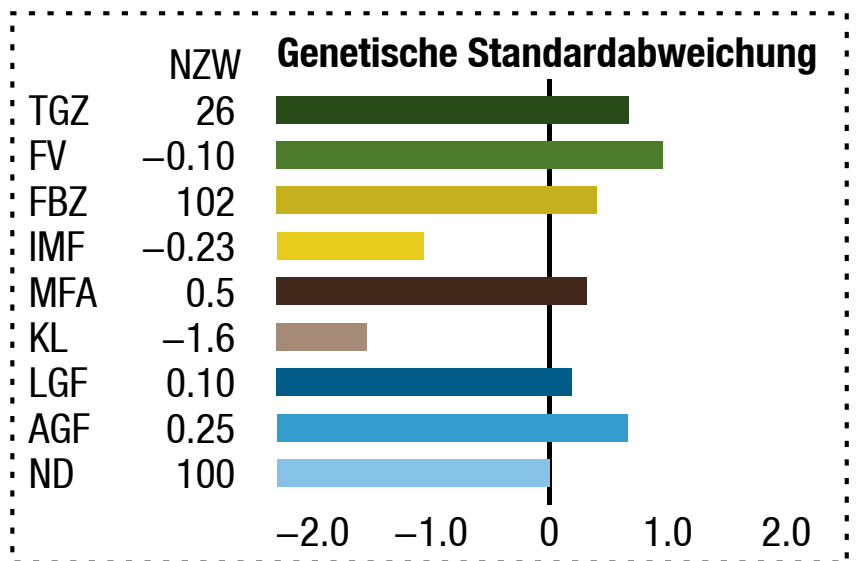

LANDRASSE

NN*

Abstammung: 11200/16, Zi: 8/8
geb. 15.11.2020 – 295 Tage

GZW: 108   KL: II+
GZW-MS: 114   EL: 10.06.2021
GZW-F: 106   144 kg
GZW-VI: 103   696 g

Züchter:
LUKAS JOHANNES
GRAZERSTRASSE 17, 8083 ST. STEFAN/R.

V: WOLOB	6-11094 NN	GZW-MS: 127	VV: WOFIN	4-7865 NN
		GZW-F: 94	VM: ST	3-852084 NN
	TGZ	FV	MFA %	FBZ
NZW:	13	-0.22	3.6	101
			IMF %	LGF
			-0.33	-1.12
			AGF	ND
			-0.20	124
M:	6-11200 NN*	GZW-MS: 102	MV: TROGAN	6-11077 NN
		GZW-F: 119	MM: 500801	6-11127 NN
	TGZ	FV	MFA %	FBZ
NZW:	39	0.03	-2.6	102
			IMF %	LGF
			-0.12	1.32
			AGF	ND
			0.70	75