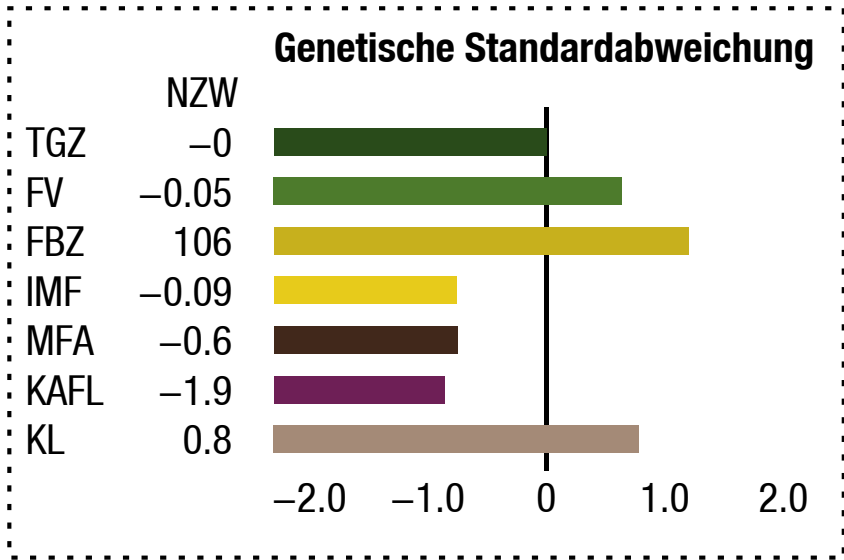

NN*

Abstammung: 82076/31
geb. 06.01.2021 – 243 Tage

GZW-MS: 98 KL: II+
EL: 02.09.2021
159 kg
665 g

Züchter:
LUKAS JOHANNES
GRAZERSTRASSE 17, 8083 ST. STEFAN/R.

V: ELKA	6-9124 NN*	GZW-MS: 106	VV: EGERL	6-8913 NN
			VM:	6-82034 NN*

	TGZ	FV	MFA %	FBZ	IMF %
NZW:	5	-0.06	-0.3	105	-0.07

M:	6-82076 NN	GZW-MS: 89	MV: FINXIR	6-8864 NN
			MM:	6-9989 NP*

	TGZ	FV	MFA %	FBZ	IMF %
NZW:	-5	-0.03	-1.0	107	-0.11

NN*

Abstammung: 82076/32
geb. 06.01.2021 – 243 Tage

GZW-MS: 98 KL: II+
EL: 02.09.2021
154 kg
644 g

Züchter:
LUKAS JOHANNES
GRAZERSTRASSE 17, 8083 ST. STEFAN/R.

V: ELKA	6-9124 NN*	GZW-MS: 106	VV: EGERL	6-8913 NN
			VM:	6-82034 NN*

	TGZ	FV	MFA %	FBZ	IMF %
NZW:	5	-0.06	-0.3	105	-0.07