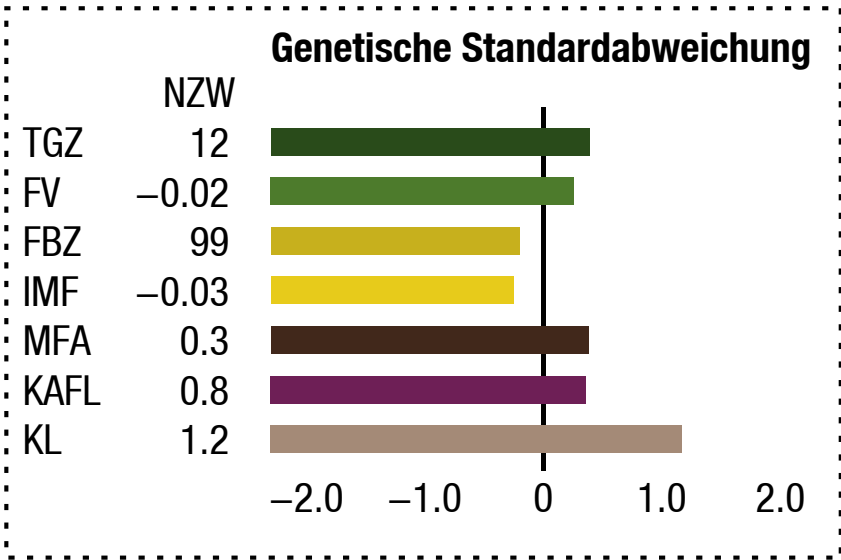

GZW-MS: 98 KL: II+
EL: 02.09.2021
154 kg
644 g

Züchter:
LUKAS JOHANNES
GRAZERSTRASSE 17, 8083 ST. STEFAN/R.

V: ELKA	6-9124 NN*	GZW-MS: 106	VV: EGERL	6-8913 NN
			VM:	6-82034 NN*

	TGZ	FV	MFA %	FBZ	IMF %
NZW:	5	-0.06	-0.3	105	-0.07

M:	6-82076 NN	GZW-MS: 89	MV: FINXIR	6-8864 NN
			MM:	6-9989 NP*

	TGZ	FV	MFA %	FBZ	IMF %
NZW:	-5	-0.03	-1.0	107	-0.11

PIÉTRAIN

NN*

Abstammung: 82083/28
geb. 03.01.2021 – 246 Tage

GZW-MS: 108 KL: I
EL: 23.07.2021
140 kg
697 g

Züchter:
LUKAS JOHANNES
GRAZERSTRASSE 17, 8083 ST. STEFAN/R.

V: CARDINAL	6-9052 NN	GZW-MS: 109	VV: CHANG	3-6098 NN
			VM:	6-9948 NN

NZW:	TGZ	FV	MFA %	FBZ	IMF %
	19	-0.02	0.2	98	0.02

M:	6-82083 NN	GZW-MS: 108	MV: WALMUX	6-8880 NN
			MM:	6-9997 NP*