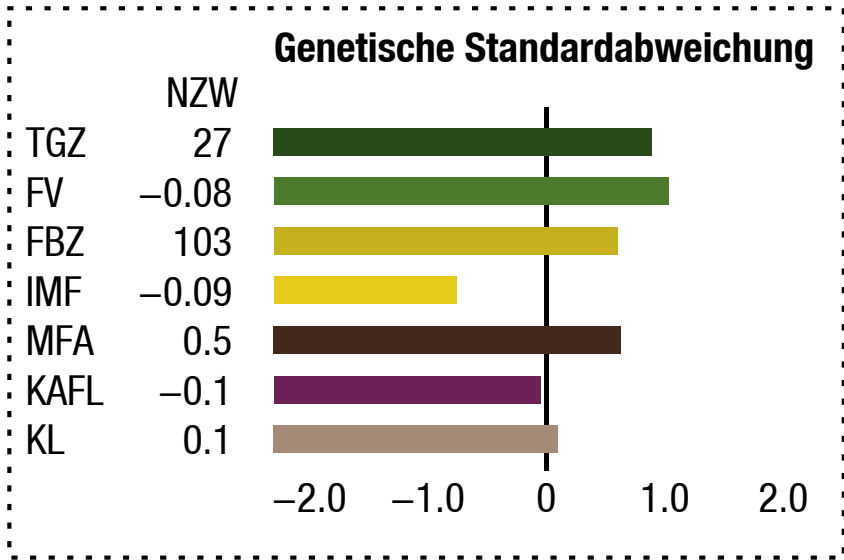

GZW-MS: 122 KL: II+
EL: 23.07.2021
155 kg
698 g

Züchter:
LUKAS JOHANNES
GRAZERSTRASSE 17, 8083 ST. STEFAN/R.

V: BACARDI	6-9024 NN	GZW-MS: 144	VV: BEN	6-8916 NN
			VM:	6-82017 NP*

NZW:	TGZ	FV	MFA %	FBZ	IMF %
	31	-0.15	1.1	108	-0.11

M:	6-82131 NP*	GZW-MS: 101	MV: POWER	6-8925 NN
			MM: 6-82046	6-82017 NP*

NZW:	TGZ	FV	MFA %	FBZ	IMF %
	22	0.00	-0.2	99	-0.06

NP*

Abstammung: 82131/5
geb. 13.12.2020 – 267 Tage

GZW-MS: 122 KL: I
EL: 02.09.2021
172 kg
654 g

Züchter:
LUKAS JOHANNES
GRAZERSTRASSE 17, 8083 ST. STEFAN/R.

V: BACARDI	6-9024 NN	GZW-MS: 144	VV: BEN	6-8916 NN
			VM:	6-82017 NP*

NZW:	TGZ	FV	MFA %	FBZ	IMF %
	31	-0.15	1.1	108	-0.11

M:	6-82131 NP*	GZW-MS: 101	MV: POWER	6-8925 NN
			MM: 6-82046	6-82017 NP*

NZW:	TGZ	FV	MFA %	FBZ	IMF %
	22	0.00	-0.2	99	-0.06

NP*

Abstammung: 82130/3
geb. 04.12.2020 – 276 Tage

GZW-MS: 106 KL: I
EL: 23.07.2021
154 kg
667 g

Züchter:
LUKAS JOHANNES
GRAZERSTRASSE 17, 8083 ST. STEFAN/R.