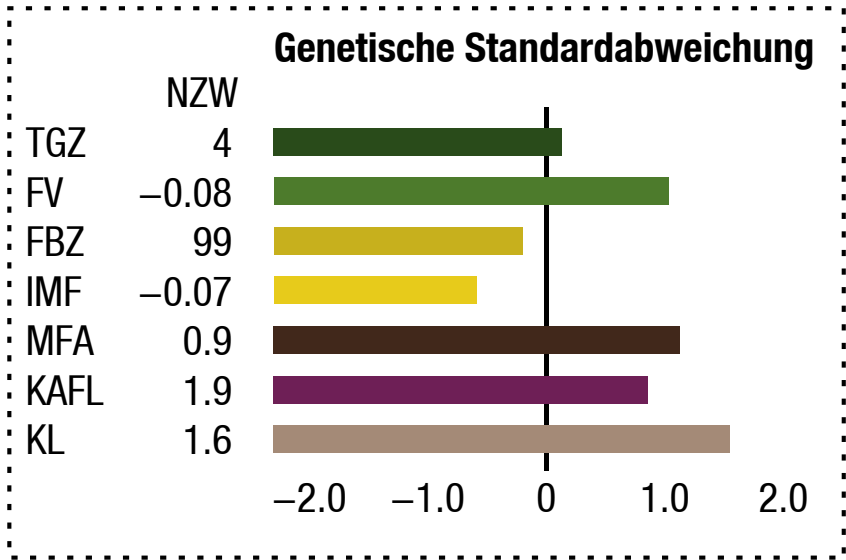

Züchter:
LUKAS JOHANNES
GRAZERSTRASSE 17, 8083 ST. STEFAN/R.

V: CARDINAL	6-9052 NN	GZW-MS: 109	VV: CHANG	3-6098 NN
			VM:	6-9948 NN

NZW:	TGZ	FV	MFA %	FBZ	IMF %
	19	-0.02	0.2	98	0.02

M:	6-82083 NN	GZW-MS: 108	MV: WALMUX	6-8880 NN
			MM:	6-9997 NP*

NZW:	TGZ	FV	MFA %	FBZ	IMF %
	6	-0.02	0.4	100	-0.08

NN*

Abstammung: 82055/40
geb. 03.01.2021 – 246 Tage

GZW-MS: 120 KL: I
EL: 02.09.2021
164 kg
678 g

Züchter:
LUKAS JOHANNES
GRAZERSTRASSE 17, 8083 ST. STEFAN/R.