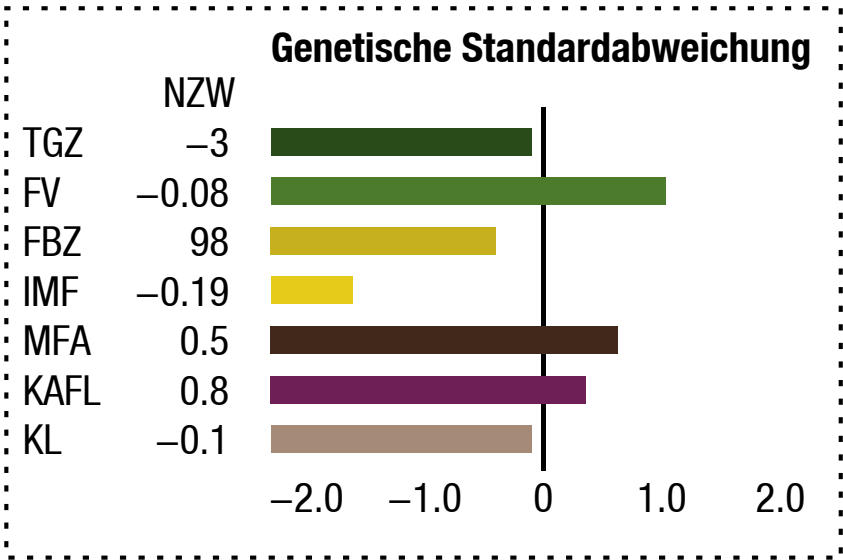

NN*

Abstammung: 82055/39
geb. 03.01.2021 – 246 Tage

GZW-MS: 120 KL: II+
EL: 02.09.2021
155 kg
641 g

Züchter:
LUKAS JOHANNES
GRAZERSTRASSE 17, 8083 ST. STEFAN/R.

V: BALSO	6-9102 NN	GZW-MS: 137	VV: BALSAT	3-7694 NN
			VM: VAPALO	3-7501535 NN

	NZW:	TGZ	FV	MFA %	FBZ	IMF %
		15	-0.14	1.6	96	-0.17

M:	6-82055 NN	GZW-MS: 103	MV: WALMUX	6-8880 NN
			MM:	6-9997 NP*

	NZW:	TGZ	FV	MFA %	FBZ	IMF %
		-7	-0.01	0.1	102	0.03

PIÉTRAIN

NP*

Abstammung: 82068/39
geb. 03.01.2021 – 246 Tage

GZW-MS: 108 KL: I
EL: 23.07.2021
143 kg
711 g

Züchter:
LUKAS JOHANNES
GRAZERSTRASSE 17, 8083 ST. STEFAN/R.

V: WUXI	6-8789 NN	GZW-MS: 113	VV: WILHELM	6-8690 NN
			VM:	6-9842 NN

NZW:	TGZ	FV	MFA %	FBZ	IMF %
22	22	-0.12	-0.3	103	-0.20