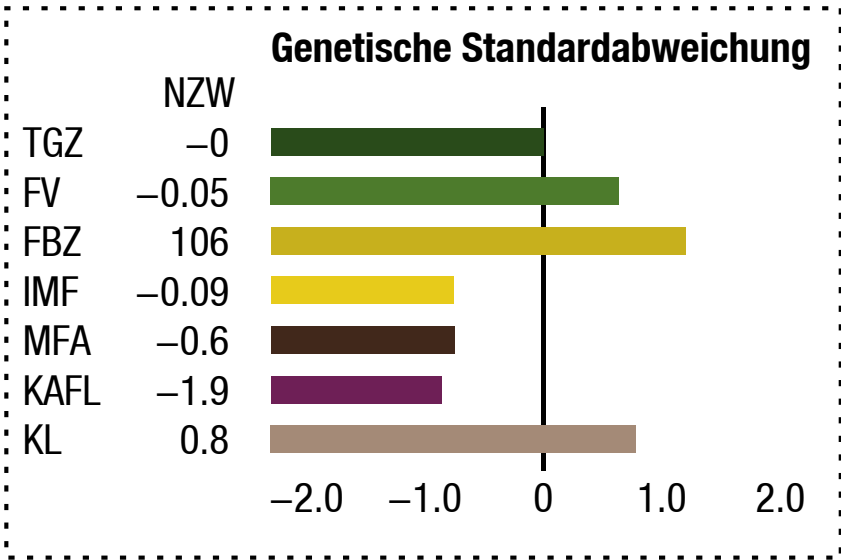

NN*

Abstammung: 82076/31
geb. 06.01.2021 – 243 Tage

GZW-MS: 98 KL: II+
EL: 02.09.2021
159 kg
665 g

Züchter:
LUKAS JOHANNES
GRAZERSTRASSE 17, 8083 ST. STEFAN/R.

V: ELKA	6-9124 NN*	GZW-MS: 106	VV: EGERL	6-8913 NN
			VM:	6-82034 NN*

	TGZ	FV	MFA %	FBZ	IMF %
NZW:	5	-0.06	-0.3	105	-0.07

M:	6-82076 NN	GZW-MS: 89	MV: FINXIR	6-8864 NN
			MM:	6-9989 NP*

	TGZ	FV	MFA %	FBZ	IMF %
NZW:	-5	-0.03	-1.0	107	-0.11

NN*

Abstammung: 82076/32
geb. 06.01.2021 – 243 Tage

GZW-MS: 98 KL: II+
EL: 02.09.2021
154 kg
644 g

Züchter:
LUKAS JOHANNES
GRAZERSTRASSE 17, 8083 ST. STEFAN/R.

V: ELKA	6-9124 NN*	GZW-MS: 106	VV: EGERL	6-8913 NN
			VM:	6-82034 NN*

	TGZ	FV	MFA %	FBZ	IMF %
NZW:	5	-0.06	-0.3	105	-0.07