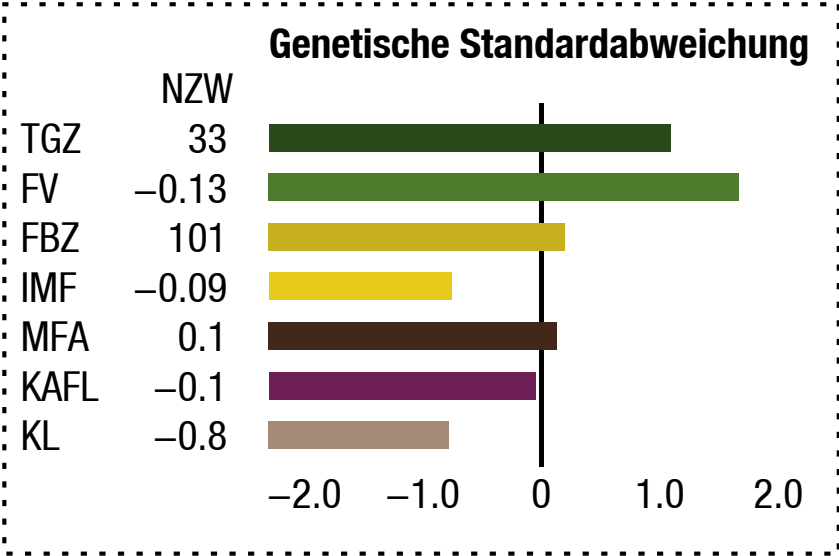

NN*

Abstammung: 9971/56
geb. 25.12.2019 – 219 Tage

GZW-MS: 125 KL: II+
EL: 27.07.2020
143 kg
665 g
7.2 mm

Züchter:
LUKAS JOHANNES
GRAZERSTRASSE 17, 8083 ST. STEFAN/R.

V: EWOK	6-8869 NN	GZW-MS: 135	VV: EBRO	6-8806 NN
			VM:	6-9813 NN*

	NZW:	TGZ	FV	MFA %	FBZ	IMF %
		68	-0.18	-0.5	99	-0.02

M:	6-9971 NN*	GZW-MS: 115	MV: WUXI	6-8789 NN
			MM:	6-9935 NN*

	NZW:	TGZ	FV	MFA %	FBZ	IMF %
		-1	-0.08	0.6	103	-0.15

NN*

Abstammung: 9971/57
geb. 25.12.2019 – 219 Tage

GZW-MS: 125 KL: II+
EL: 27.07.2020
145 kg
674 g
7.3 mm

Züchter:
LUKAS JOHANNES
GRAZERSTRASSE 17, 8083 ST. STEFAN/R.

V: EWOK	6-8869 NN	GZW-MS: 135	VV: EBRO	6-8806 NN
			VM:	6-9813 NN*

NZW:	TGZ	FV	MFA %	FBZ	IMF %
	68	-0.18	-0.5	99	-0.02