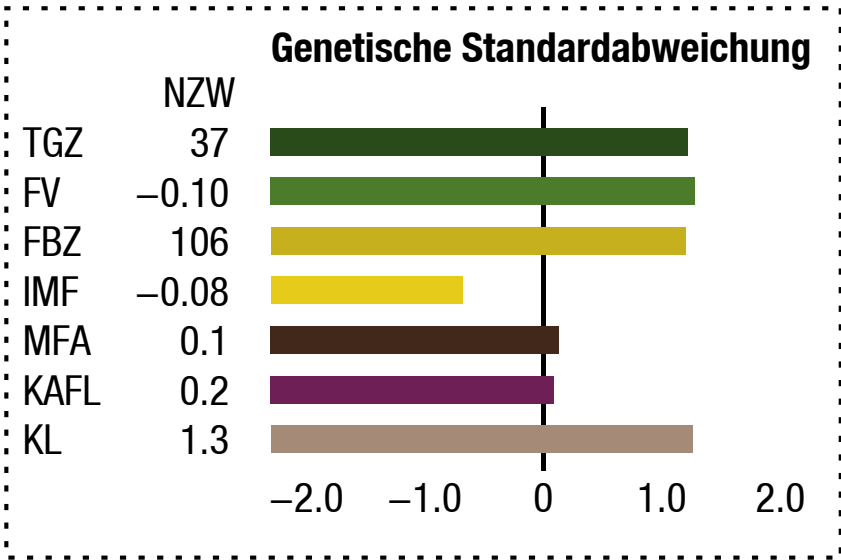

Züchter:
LUKAS JOHANNES
GRAZERSTRASSE 17, 8083 ST. STEFAN/R.

V: BAILEY	6-9005 NN	GZW-MS: 136	VV: BEN	6-8916 NN
			VM:	6-9968 NN

	TGZ	FV	MFA %	FBZ	IMF %
NZW:	37	-0.13	0.4	109	-0.10

M:	6-82091 NN*	GZW-MS: 117	MV: POWER	6-8925 NN
			MM:	6-82035 NN*

	TGZ	FV	MFA %	FBZ	IMF %
NZW:	37	-0.06	-0.2	104	-0.06

NN*

Abstammung: 82091/2
geb. 06.01.2020 – 207 Tage

GZW-MS: 126 KL: I
EL: 27.07.2020
142 kg
700 g
7.6 mm

Züchter:
LUKAS JOHANNES
GRAZERSTRASSE 17, 8083 ST. STEFAN/R.