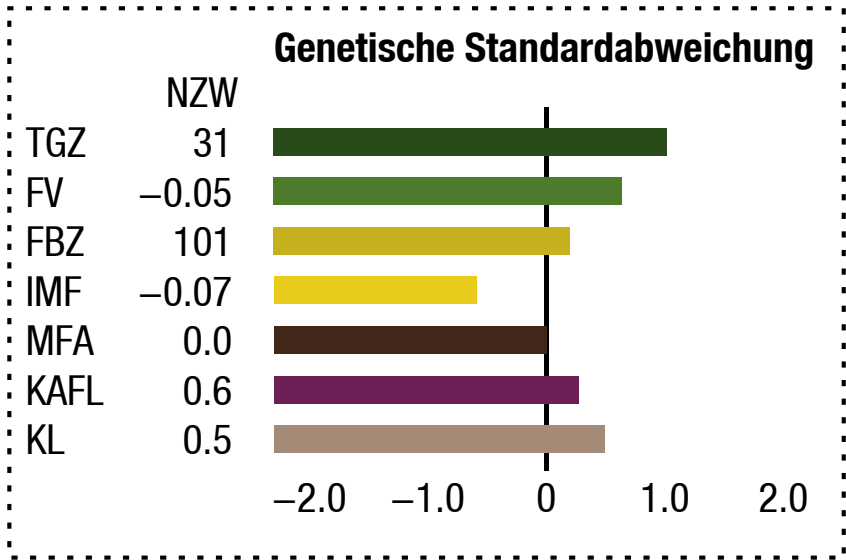

GZW-MS: 113 KL: I
EL: 27.07.2020
143 kg
665 g
6.8 mm

Züchter:
LUKAS JOHANNES
GRAZERSTRASSE 17, 8083 ST. STEFAN/R.

V: POWER	6-8925 NN	GZW-MS: 132	VV: PILLI	6-8665 NP
			VM:	6-9884 NN*

	TGZ	FV	MFA %	FBZ	IMF %
NZW:	63	-0.08	0.1	102	-0.01

M:	6-82007 NN*	GZW-MS: 95	MV: WILHELM	6-8690 NN
			MM:	6-9866 NN

	TGZ	FV	MFA %	FBZ	IMF %
NZW:	-1	-0.02	-0.2	99	-0.13

NN*

Abstammung: 82007/51
geb. 25.12.2019 – 219 Tage

GZW-MS: 113 KL: II+
EL: 27.07.2020
137 kg
637 g
6.9 mm

Züchter:
LUKAS JOHANNES
GRAZERSTRASSE 17, 8083 ST. STEFAN/R.

V: POWER	6-8925 NN	GZW-MS: 132	VV: PILLI	6-8665 NP
			VM:	6-9884 NN*

	TGZ	FV	MFA %	FBZ	IMF %
NZW:	63	-0.08	0.1	102	-0.01

M:	6-82007 NN*	GZW-MS: 95	MV: WILHELM	6-8690 NN
			MM:	6-9866 NN