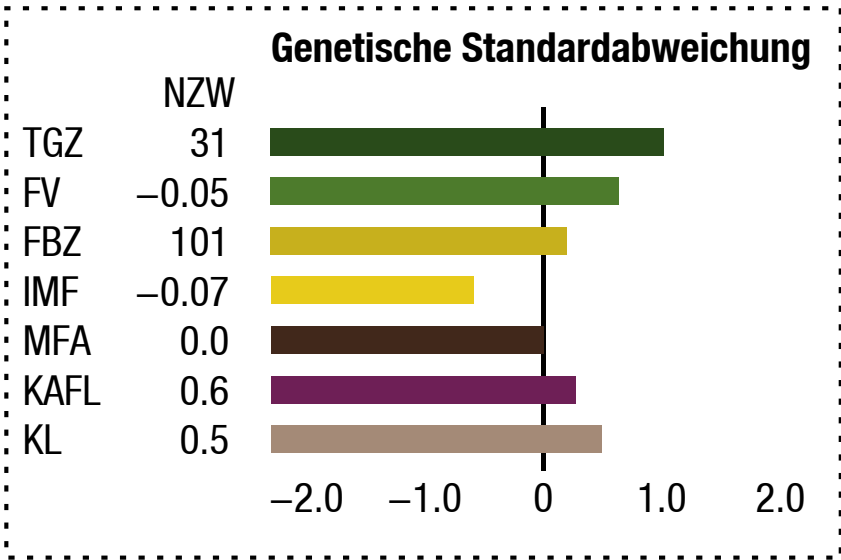

Züchter:
LUKAS JOHANNES
GRAZERSTRASSE 17, 8083 ST. STEFAN/R.

V: POWER	6-8925 NN	GZW-MS: 132	VV: PILLI	6-8665 NP
			VM:	6-9884 NN*

	TGZ	FV	MFA %	FBZ	IMF %
NZW:	63	-0.08	0.1	102	-0.01

M:	6-82007 NN*	GZW-MS: 95	MV: WILHELM	6-8690 NN
			MM:	6-9866 NN

	TGZ	FV	MFA %	FBZ	IMF %
NZW:	-1	-0.02	-0.2	99	-0.13

NN*

Abstammung: 82007/49
geb. 25.12.2019 – 219 Tage

GZW-MS: 113 KL: I
EL: 27.07.2020
145 kg
674 g
6.9 mm

Züchter:
LUKAS JOHANNES
GRAZERSTRASSE 17, 8083 ST. STEFAN/R.