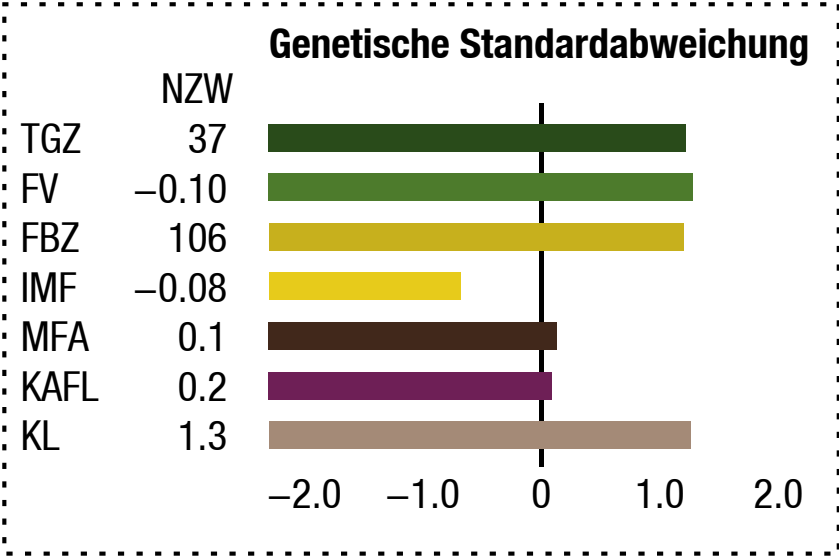

GZW-MS: 126 KL: I
EL: 27.07.2020
137 kg
675 g
7.6 mm

Züchter:
LUKAS JOHANNES
GRAZERSTRASSE 17, 8083 ST. STEFAN/R.

V: BAILEY	6-9005 NN	GZW-MS: 136	VV: BEN	6-8916 NN
			VM:	6-9968 NN

	TGZ	FV	MFA %	FBZ	IMF %
NZW:	37	-0.13	0.4	109	-0.10

M:	6-82091 NN*	GZW-MS: 117	MV: POWER	6-8925 NN
			MM:	6-82035 NN*

	TGZ	FV	MFA %	FBZ	IMF %
NZW:	37	-0.06	-0.2	104	-0.06

NN*

Abstammung: 82091/1
geb. 06.01.2020 – 207 Tage

GZW-MS: 126 KL: II
EL: 27.07.2020
136 kg
670 g
7 mm

Züchter:
LUKAS JOHANNES
GRAZERSTRASSE 17, 8083 ST. STEFAN/R.

V: BAILEY	6-9005 NN	GZW-MS: 136	VV: BEN	6-8916 NN
			VM:	6-9968 NN

	TGZ	FV	MFA %	FBZ	IMF %
NZW:	37	-0.13	0.4	109	-0.10

M:	6-82091 NN*	GZW-MS: 117	MV: POWER	6-8925 NN
			MM:	6-82035 NN*