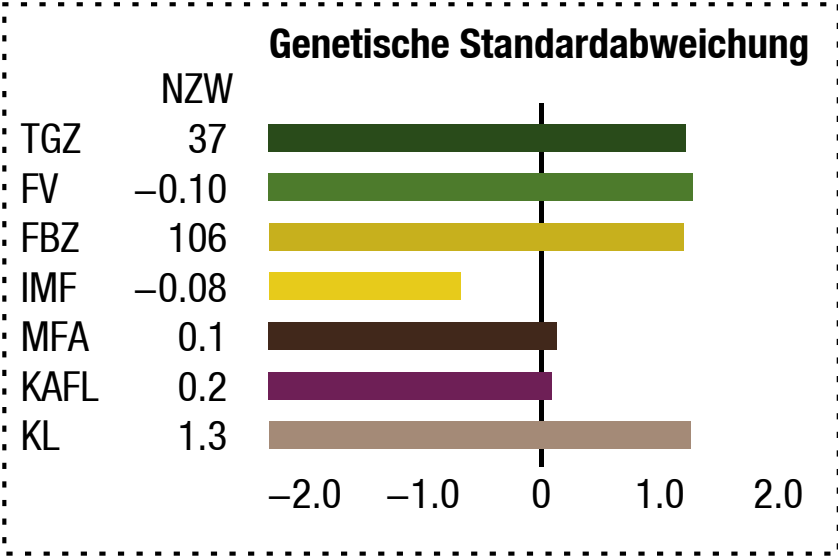

Züchter:
LUKAS JOHANNES
GRAZERSTRASSE 17, 8083 ST. STEFAN/R.

V: BAILEY	6-9005 NN	GZW-MS: 136	VV: BEN	6-8916 NN
			VM:	6-9968 NN

	TGZ	FV	MFA %	FBZ	IMF %
NZW:	37	-0.13	0.4	109	-0.10

M:	6-82091 NN*	GZW-MS: 117	MV: POWER	6-8925 NN
			MM:	6-82035 NN*

	TGZ	FV	MFA %	FBZ	IMF %
NZW:	37	-0.06	-0.2	104	-0.06

NN*

Abstammung: 82091/2
geb. 06.01.2020 – 207 Tage

GZW-MS: 126 KL: I
EL: 27.07.2020
142 kg
700 g
7.6 mm

Züchter:
LUKAS JOHANNES
GRAZERSTRASSE 17, 8083 ST. STEFAN/R.

V: BAILEY	6-9005 NN	GZW-MS: 136	VV: BEN	6-8916 NN
			VM:	6-9968 NN

	TGZ	FV	MFA %	FBZ	IMF %
NZW:	37	-0.13	0.4	109	-0.10

M:	6-82091 NN*	GZW-MS: 117	MV: POWER	6-8925 NN
			MM:	6-82035 NN*

	TGZ	FV	MFA %	FBZ	IMF %
NZW:	37	-0.06	-0.2	104	-0.06

NN*

Abstammung: 82091/4
geb. 06.01.2020 – 207 Tage

GZW-MS: 126 KL: II+
EL: 27.07.2020
129 kg
635 g
7.5 mm

Züchter:
LUKAS JOHANNES
GRAZERSTRASSE 17, 8083 ST. STEFAN/R.

V: BAILEY	6-9005 NN	GZW-MS: 136	VV: BEN	6-8916 NN
			VM:	6-9968 NN