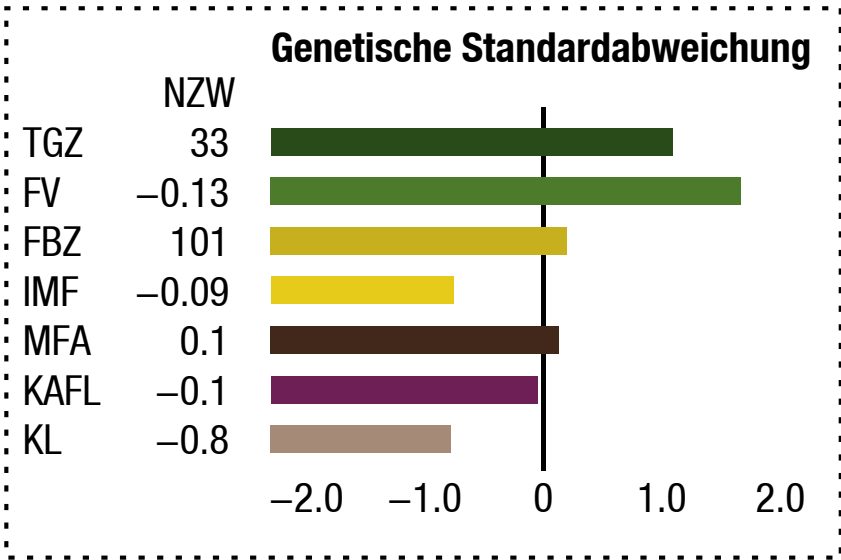

NN*

Abstammung: 9971/56
geb. 25.12.2019 – 219 Tage

GZW-MS: 125 KL: II+
EL: 27.07.2020
143 kg
665 g
7.2 mm

Züchter:
LUKAS JOHANNES
GRAZERSTRASSE 17, 8083 ST. STEFAN/R.

V: EWOK	6-8869 NN	GZW-MS: 135	VV: EBRO	6-8806 NN
			VM:	6-9813 NN*

GZW-MS: 125 KL: II+
EL: 27.07.2020
145 kg
674 g
7.3 mm

Züchter:
LUKAS JOHANNES
GRAZERSTRASSE 17, 8083 ST. STEFAN/R.

V: EWOK	6-8869 NN	GZW-MS: 135	VV: EBRO	6-8806 NN
			VM:	6-9813 NN*

NZW:	TGZ	FV	MFA %	FBZ	IMF %
	68	-0.18	-0.5	99	-0.02

M:	6-9971 NN*	GZW-MS: 115	MV: WUXI	6-8789 NN
			MM:	6-9935 NN*

NZW:	TGZ	FV	MFA %	FBZ	IMF %
	-1	-0.08	0.6	103	-0.15

NN*

Abstammung: 9971/58
geb. 25.12.2019 – 219 Tage

GZW-MS: 125 KL: II+
EL: 27.07.2020
136 kg
633 g
7.7 mm

Züchter:
LUKAS JOHANNES
GRAZERSTRASSE 17, 8083 ST. STEFAN/R.

V: EWOK	6-8869 NN	GZW-MS: 135	VV: EBRO	6-8806 NN
			VM:	6-9813 NN*

	TGZ	FV	MFA %	FBZ	IMF %
NZW:	68	-0.18	-0.5	99	-0.02

M:	6-9971 NN*	GZW-MS: 115	MV: WUXI	6-8789 NN
			MM:	6-9935 NN*