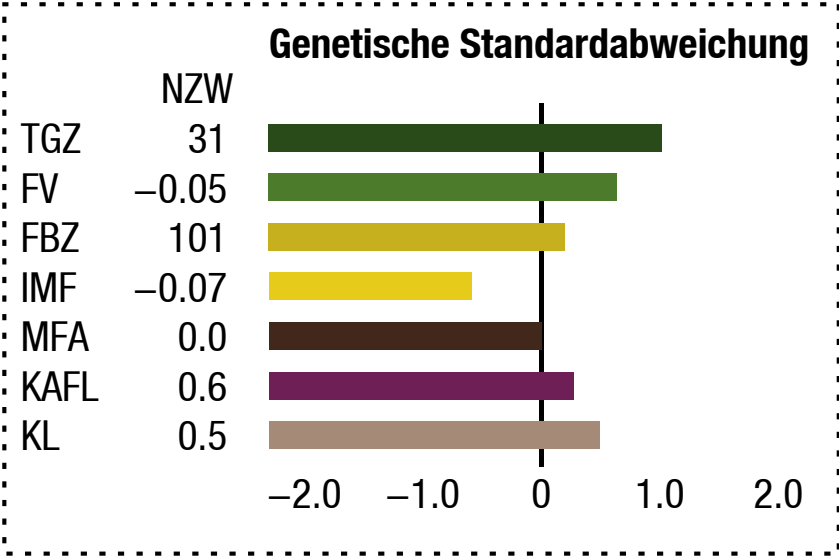

NN*

Abstammung: 82007/50
geb. 25.12.2019 – 219 Tage

GZW-MS: 113 KL: II+
EL: 27.07.2020
136 kg
633 g
7 mm

Züchter:
LUKAS JOHANNES
GRAZERSTRASSE 17, 8083 ST. STEFAN/R.

V: POWER	6-8925 NN	GZW-MS: 132	VV: PILLI	6-8665 NP
			VM:	6-9884 NN*

NZW:	TGZ	FV	MFA %	FBZ	IMF %
	63	-0.08	0.1	102	-0.01

M:	6-82007 NN*	GZW-MS: 95	MV: WILHELM	6-8690 NN
			MM:	6-9866 NN

NZW:	TGZ	FV	MFA %	FBZ	IMF %
	-1	-0.02	-0.2	99	-0.13

NN*

Abstammung: 82007/47
geb. 25.12.2019 – 219 Tage

GZW-MS: 113 KL: I
EL: 27.07.2020
143 kg
665 g
6.8 mm

Züchter:
LUKAS JOHANNES
GRAZERSTRASSE 17, 8083 ST. STEFAN/R.

V: POWER	6-8925 NN	GZW-MS: 132	VV: PILLI	6-8665 NP
			VM:	6-9884 NN*

	TGZ	FV	MFA %	FBZ	IMF %
NZW:	63	-0.08	0.1	102	-0.01