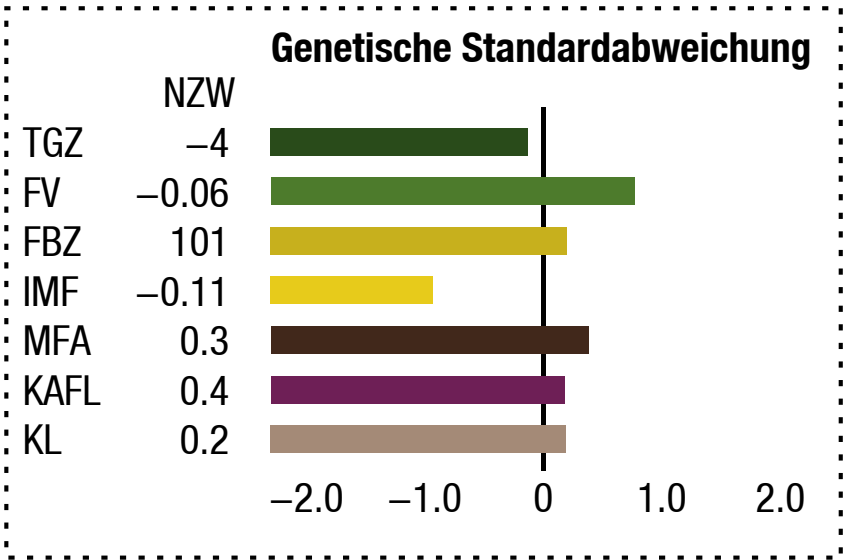

NN*

Abstammung: 82091/4
geb. 06.01.2020 – 207 Tage

GZW-MS: 126 KL: II+
EL: 27.07.2020
129 kg
635 g
7.5 mm

Züchter:
LUKAS JOHANNES
GRAZERSTRASSE 17, 8083 ST. STEFAN/R.

V: BAILEY	6-9005 NN	GZW-MS: 136	VV: BEN	6-8916 NN
			VM:	6-9968 NN

	TGZ	FV	MFA %	FBZ	IMF %
NZW:	37	-0.13	0.4	109	-0.10

M:	6-82091 NN*	GZW-MS: 117	MV: POWER	6-8925 NN
			MM:	6-82035 NN*

	TGZ	FV	MFA %	FBZ	IMF %
NZW:	37	-0.06	-0.2	104	-0.06

NP*

Abstammung: 9989/52
geb. 22.11.2019 – 252 Tage

GZW-MS: 108 KL: II+
EL: 27.07.2020
157 kg
633 g
7.7 mm

Züchter:
LUKAS JOHANNES
GRAZERSTRASSE 17, 8083 ST. STEFAN/R.

V: ERFOLG	6-8938 NN	GZW-MS: 121	VV: EKU	6-8744 NN
			VM:	6-9974 NN

NZW:	TGZ	FV	MFA %	FBZ	IMF %
	12	-0.12	0.3	104	-0.09