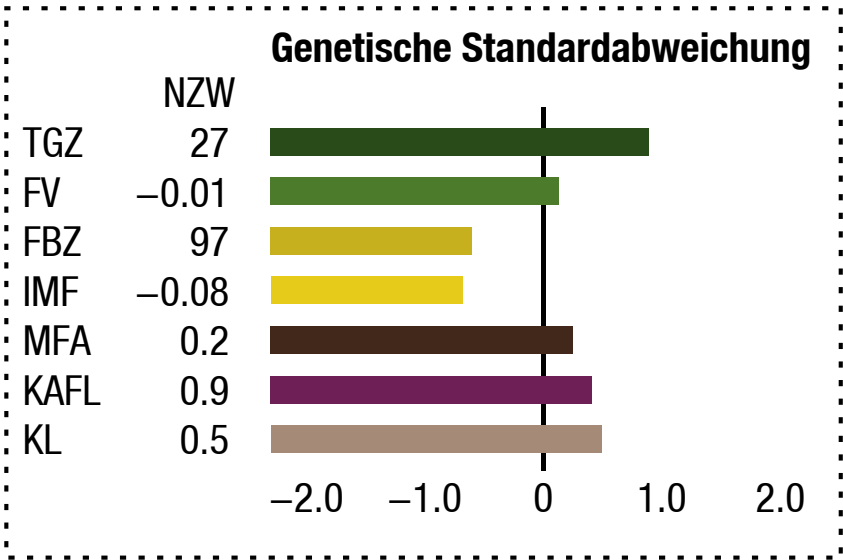

GZW-MS: 125 KL: II+
EL: 27.07.2020
145 kg
674 g
7.3 mm

Züchter:
LUKAS JOHANNES
GRAZERSTRASSE 17, 8083 ST. STEFAN/R.

V: EWOK	6-8869 NN	GZW-MS: 135	VV: EBRO	6-8806 NN
			VM:	6-9813 NN*

NZW:	TGZ	FV	MFA %	FBZ	IMF %
	68	-0.18	-0.5	99	-0.02

Züchter:
LUKAS JOHANNES
GRAZERSTRASSE 17, 8083 ST. STEFAN/R.

V: EWOK	6-8869 NN	GZW-MS: 135	VV: EBRO	6-8806 NN
			VM:	6-9813 NN*

	TGZ	FV	MFA %	FBZ	IMF %
NZW:	68	-0.18	-0.5	99	-0.02

M:	6-9971 NN*	GZW-MS: 115	MV: WUXI	6-8789 NN
			MM:	6-9935 NN*

	TGZ	FV	MFA %	FBZ	IMF %
NZW:	-1	-0.08	0.6	103	-0.15

NP*

Abstammung: 82046/28
geb. 25.12.2019 – 219 Tage

GZW-MS: 108 KL: II
EL: 27.07.2020
145 kg
674 g
6.9 mm

Züchter:
LUKAS JOHANNES
GRAZERSTRASSE 17, 8083 ST. STEFAN/R.