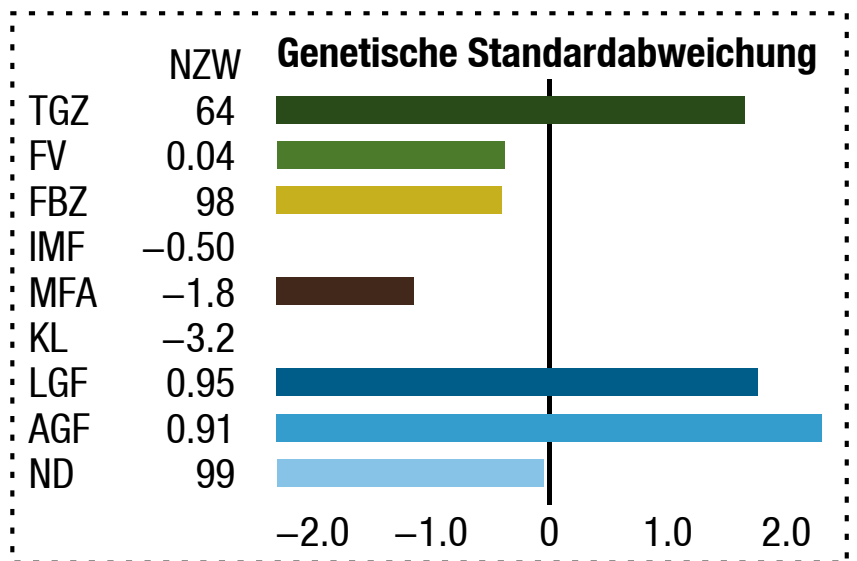

GZW-MS: 108 KL: II+
EL: 27.07.2020
157 kg
633 g
7.7 mm

Züchter:
LUKAS JOHANNES
GRAZERSTRASSE 17, 8083 ST. STEFAN/R.

V: ERFOLG	6-8938 NN	GZW-MS: 121	VV: EKU	6-8744 NN
			VM:	6-9974 NN

NZW:	TGZ	FV	MFA %	FBZ	IMF %
	12	-0.12	0.3	104	-0.09

M:	6-9989 NP*	GZW-MS: 94	MV: LEMON	6-8672 NP
			MM:	6-9821 NN*

NZW:	TGZ	FV	MFA %	FBZ	IMF %
	-19	0.00	0.3	99	-0.12

LANDRASSE

NN*

Abstammung: 11187/2, Zi: 8/8
geb. 15.10.2019 – 290 Tage

GZW: 117 KL: I
GZW-MS: 102 EL: 12.05.2020
GZW-F: 128 152 kg
GZW-VI: 114 724 g

Züchter:
LUKAS JOHANNES
GRAZERSTRASSE 17, 8083 ST. STEFAN/R.

V: GRAF	6-11090 NN	GZW-MS: 116	VV: GABERN	4-7651 NN
		GZW-F: 123	VM: A849	2-29164 NN
	TGZ	FV	MFA %	FBZ
NZW:	105	0.02	-1.2	97
			IMF %	LGF
			-0.64	0.29
			AGF	ND
			0.81	105
M:	6-11187 NN*	GZW-MS: 88	MV: TROGAN	6-11077 NN
		GZW-F: 134	MM: 500801	6-11127 NN
	TGZ	FV	MFA %	FBZ
NZW:	22	0.06	-2.4	99
			IMF %	LGF
			-0.36	1.61
			AGF	ND
			1.01	93