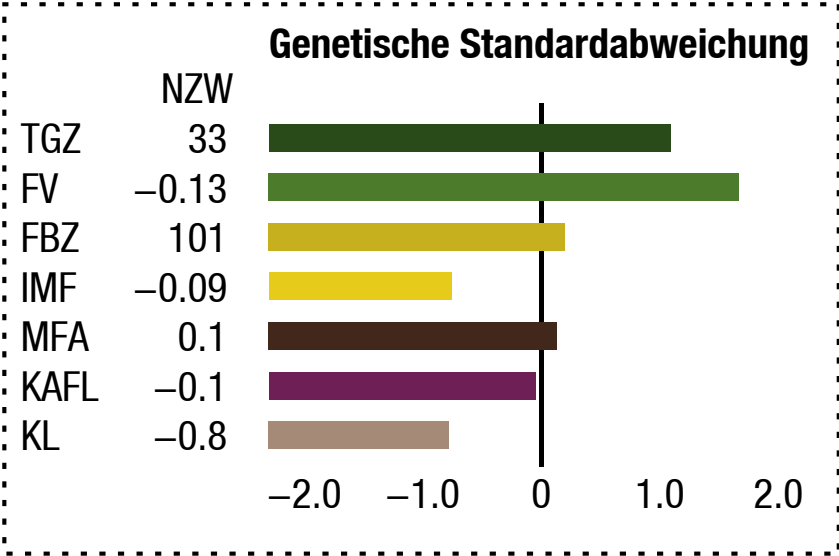

NN*

Abstammung: 9971/56
geb. 25.12.2019 – 219 Tage

GZW-MS: 125 KL: II+
EL: 27.07.2020
143 kg
665 g
7.2 mm

Züchter:
LUKAS JOHANNES
GRAZERSTRASSE 17, 8083 ST. STEFAN/R.

V: EWOK	6-8869 NN	GZW-MS: 135	VV: EBRO	6-8806 NN
			VM:	6-9813 NN*

	NZW:	TGZ	FV	MFA %	FBZ	IMF %
		68	-0.18	-0.5	99	-0.02

M:	6-9971 NN*	GZW-MS: 115	MV: WUXI	6-8789 NN
			MM:	6-9935 NN*

	NZW:	TGZ	FV	MFA %	FBZ	IMF %
		-1	-0.08	0.6	103	-0.15

NN*

Abstammung: 9971/57
geb. 25.12.2019 – 219 Tage

GZW-MS: 125 KL: II+
EL: 27.07.2020
145 kg
674 g
7.3 mm

Züchter:
LUKAS JOHANNES
GRAZERSTRASSE 17, 8083 ST. STEFAN/R.

V: EWOK	6-8869 NN	GZW-MS: 135	VV: EBRO	6-8806 NN
			VM:	6-9813 NN*

NZW:	TGZ	FV	MFA %	FBZ	IMF %
	68	-0.18	-0.5	99	-0.02

Züchter:
LUKAS JOHANNES
GRAZERSTRASSE 17, 8083 ST. STEFAN/R.

V: EWOK	6-8869 NN	GZW-MS: 135	VV: EBRO	6-8806 NN
			VM:	6-9813 NN*

	TGZ	FV	MFA %	FBZ	IMF %
NZW:	68	-0.18	-0.5	99	-0.02

M:	6-9971 NN*	GZW-MS: 115	MV: WUXI	6-8789 NN
			MM:	6-9935 NN*