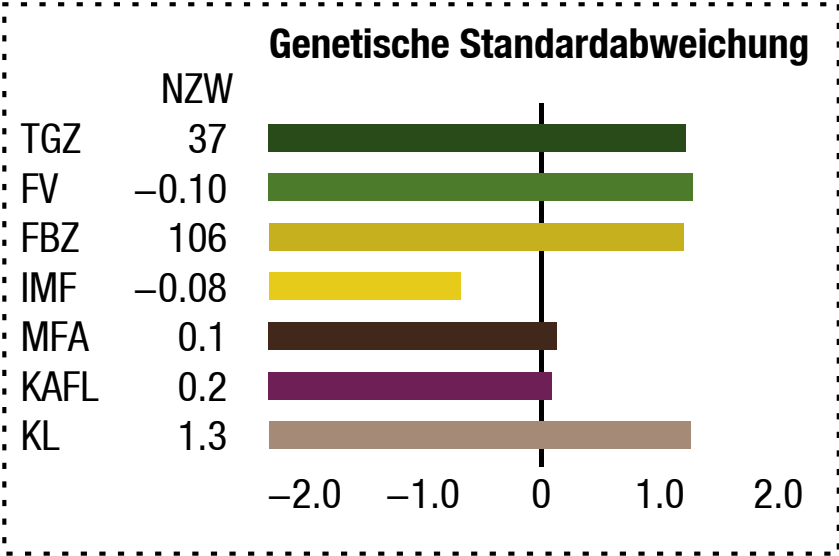

NP*

Abstammung: 82068/10
geb. 14.10.2019 – 291 Tage

GZW-MS: 102 KL: I
EL: 12.05.2020
151 kg
716 g

Züchter:
LUKAS JOHANNES
GRAZERSTRASSE 17, 8083 ST. STEFAN/R.

V: PETZI	6-9044 NN	GZW-MS: 111	VV: PALVO	3-5985 NN
			VM:	6-9985 NP

	TGZ	FV	MFA %	FBZ	IMF %
NZW:	14	-0.06	0.4	97	-0.14

M:	6-82068 NP*	GZW-MS: 92	MV: CLOPPO	6-8842 NN*
			MM:	6-9989 NP*

	TGZ	FV	MFA %	FBZ	IMF %
NZW:	-21	0.00	0.1	99	-0.06

NN*

Abstammung: 82091/5
geb. 06.01.2020 – 207 Tage

GZW-MS: 126 KL: I
EL: 27.07.2020
137 kg
675 g
7.6 mm

Züchter:
LUKAS JOHANNES
GRAZERSTRASSE 17, 8083 ST. STEFAN/R.

V: BAILEY	6-9005 NN	GZW-MS: 136	VV: BEN	6-8916 NN
			VM:	6-9968 NN

	TGZ	FV	MFA %	FBZ	IMF %
NZW:	37	-0.13	0.4	109	-0.10