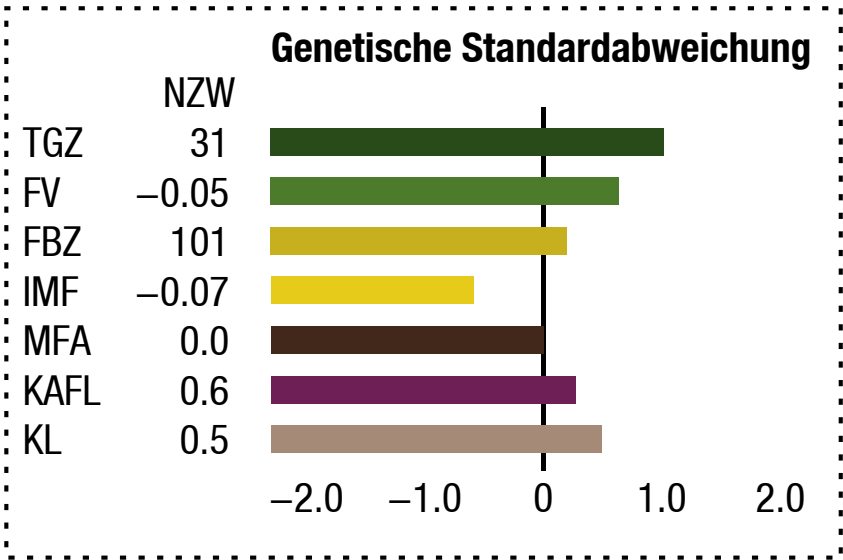

Züchter:
LUKAS JOHANNES
GRAZERSTRASSE 17, 8083 ST. STEFAN/R.

V: EWOK	6-8869 NN	GZW-MS: 135	VV: EBRO	6-8806 NN
			VM:	6-9813 NN*

	TGZ	FV	MFA %	FBZ	IMF %
NZW:	68	-0.18	-0.5	99	-0.02

M:	6-9971 NN*	GZW-MS: 115	MV: WUXI	6-8789 NN
			MM:	6-9935 NN*

V: POWER	6-8925 NN	GZW-MS: 132	VV: PILLI	6-8665 NP
			VM:	6-9884 NN*

	TGZ	FV	MFA %	FBZ	IMF %
NZW:	63	-0.08	0.1	102	-0.01

M:	6-82046	GZW-MS: 83	MV: LUNZ	6-8762 NP
			MM:	6-9908 NP

	TGZ	FV	MFA %	FBZ	IMF %
NZW:	-10	0.06	0.2	92	-0.15

NN*

Abstammung: 82007/50
geb. 25.12.2019 – 219 Tage

GZW-MS: 113 KL: II+
EL: 27.07.2020
136 kg
633 g
7 mm

Züchter:
LUKAS JOHANNES
GRAZERSTRASSE 17, 8083 ST. STEFAN/R.

V: POWER	6-8925 NN	GZW-MS: 132	VV: PILLI	6-8665 NP
			VM:	6-9884 NN*