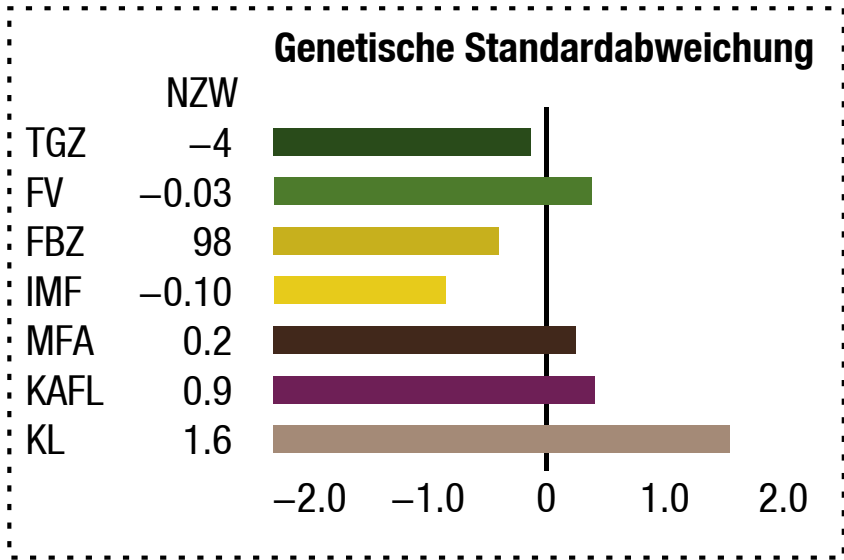

	TGZ	FV	MFA %	FBZ	IMF %
NZW:	-1	-0.02	-0.2	99	-0.13

NN*

Abstammung: 82007/49
geb. 25.12.2019 – 219 Tage

GZW-MS: 113 KL: I
EL: 27.07.2020
145 kg
674 g
6.9 mm

Züchter:
LUKAS JOHANNES
GRAZERSTRASSE 17, 8083 ST. STEFAN/R.

V: POWER	6-8925 NN	GZW-MS: 132	VV: PILLI	6-8665 NP
			VM:	6-9884 NN*

	TGZ	FV	MFA %	FBZ	IMF %
NZW:	63	-0.08	0.1	102	-0.01

M:	6-82007 NN*	GZW-MS: 95	MV: WILHELM	6-8690 NN
			MM:	6-9866 NN

	TGZ	FV	MFA %	FBZ	IMF %
NZW:	-1	-0.02	-0.2	99	-0.13

NP*

Abstammung: 82068/10
geb. 14.10.2019 – 291 Tage

GZW-MS: 102 KL: I
EL: 12.05.2020
151 kg
716 g

Züchter:
LUKAS JOHANNES
GRAZERSTRASSE 17, 8083 ST. STEFAN/R.

V: PETZI	6-9044 NN	GZW-MS: 111	VV: PALVO	3-5985 NN
			VM:	6-9985 NP